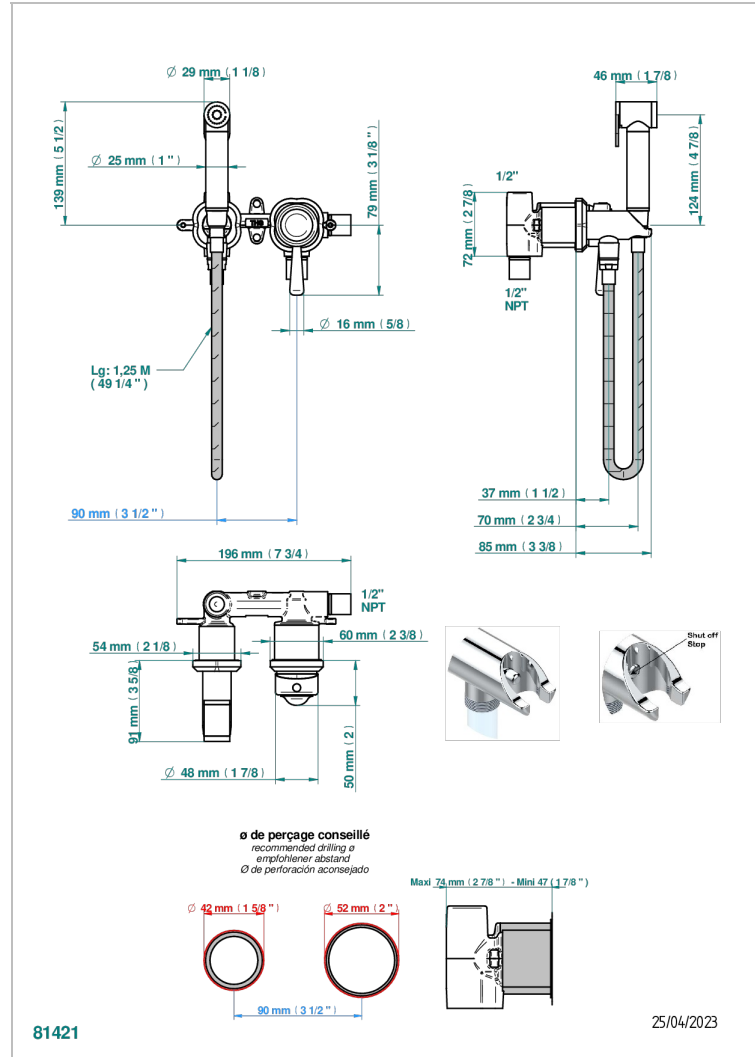

CAMELIA CRISTAL CLAIR

U5L-5840/MGUS

THG
PARIS

Ensemble hygiénique comprenant : mitigeur, flexible renforcé 1,25 m douchette à gâchette, et arrêt de sécurité intégrée sur sortie murale standard américain

CARACTÉRISTIQUES

- Camélia Cristal clair
- Ensemble hygiénique comprenant : mitigeur, flexible renforcé 1,25 m douchette à gâchette, et arrêt de sécurité intégrée sur sortie murale standard américain

FINITIONS DISPONIBLES