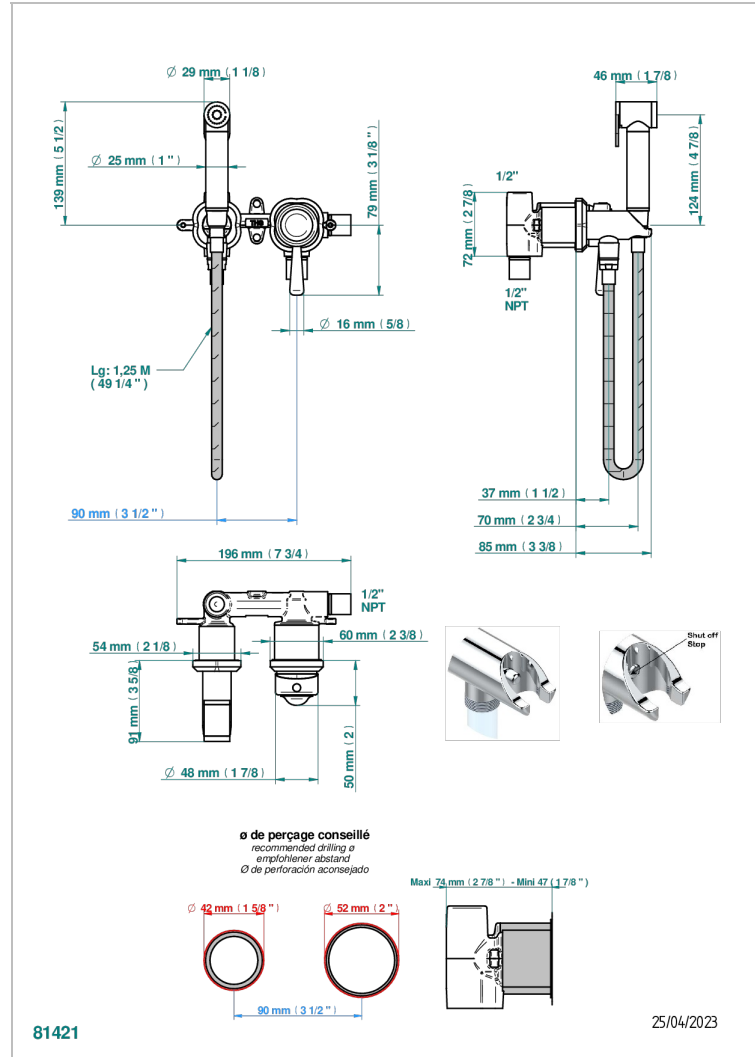

CAMELIA CRISTAL NOIR

U5K-5840/MGUS

THG[®]
PARIS

Ensemble hygiénique comprenant : mitigeur, flexible renforcé 1,25 m douchette à gâchette, et arrêt de sécurité intégrée sur sortie murale standard américain

CARACTÉRISTIQUES

- Camélia Cristal noir
- Ensemble hygiénique comprenant : mitigeur, flexible renforcé 1,25 m douchette à gâchette, et arrêt de sécurité intégrée sur sortie murale standard américain

FINITIONS DISPONIBLES