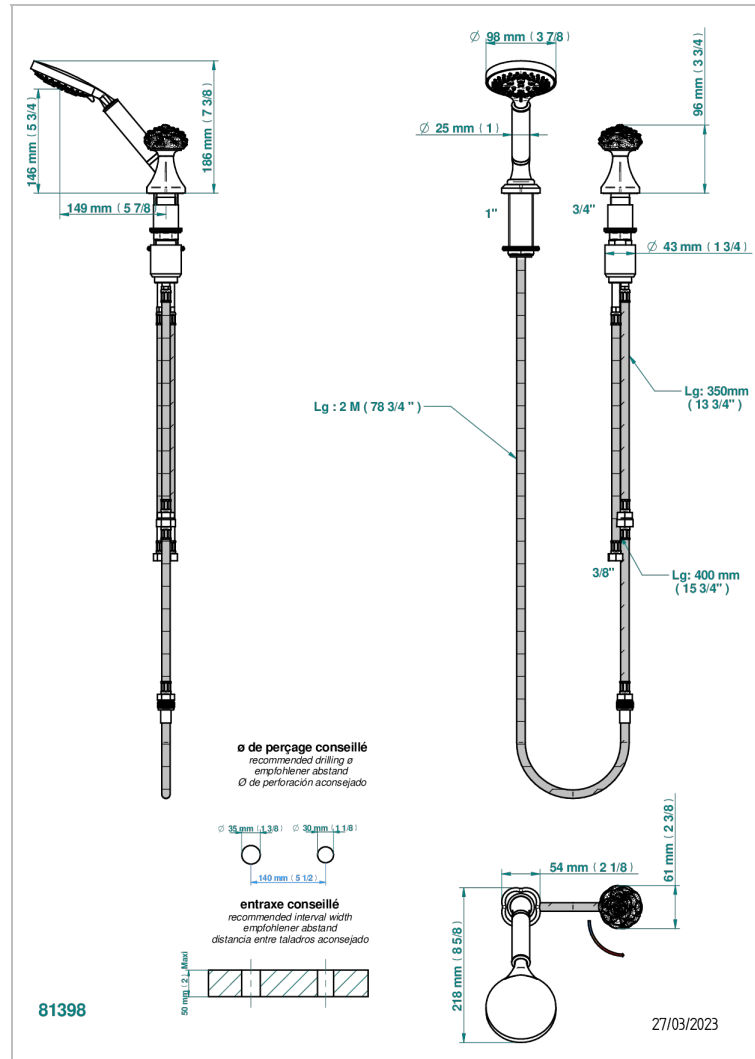

# CAMELIA, KRISTALL KLAR

U5L-6532/60A

Progressiver Einhebelmischer zur Standmontage mit Brausegarnitur, Schlupfrohr, Schlauch 2 m und drehbarem

Bedienungsgriff passend zur Serie

THG<sup>®</sup>  
PARIS

## VERFÜGBARE OBERFLÄCHEN

Altnickel - H28  
Blassgold matt unlackiert - F31  
Chrom - A02  
Chrom matt - C02  
Gold - F01  
Gold matt - F07

Mattschwarz keramik - D30  
Nickel matt - C01  
Pvd blush - H62  
Pvd blush matt - H60  
Pvd bronze braun - F33  
Pvd bronze braun matt - F34