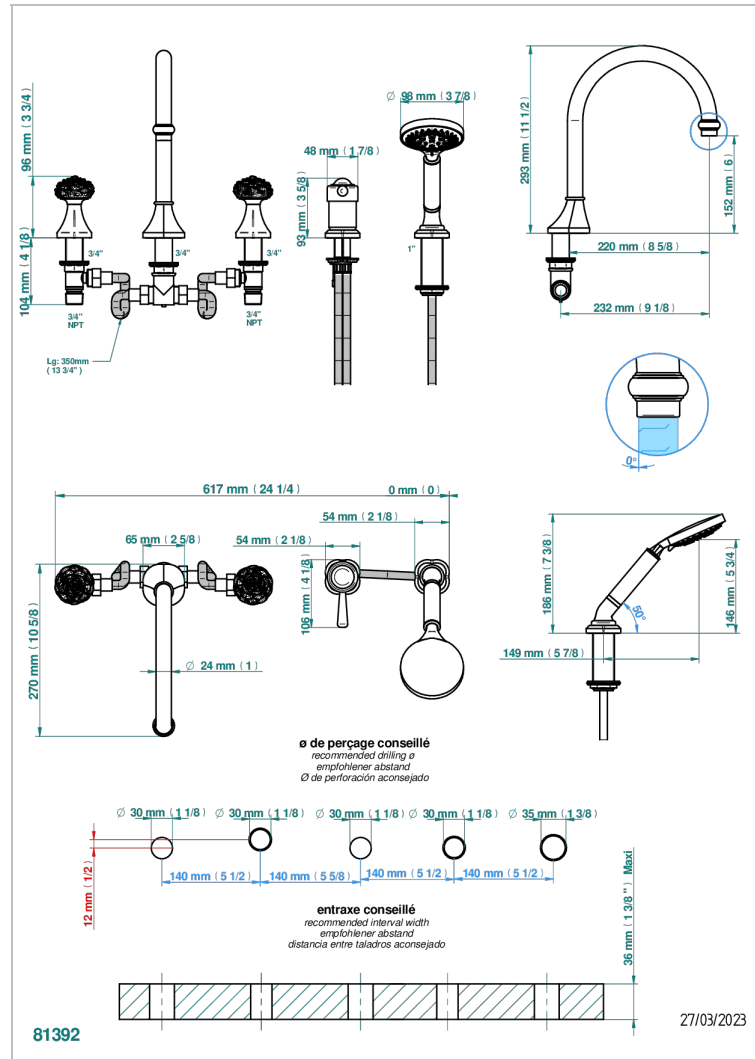

# CAMELIA CRISTAL CLARO

U5L-1122SGUS

THG  
PARIS

Bain douche 5 trous avec bec super goliath, 2 côtés sur gorge 3/4", et douchette sur gorge alimentée par mitigeur standard américain

## CARACTERÍSTICAS

- Camélia cristal claro
- Bain douche 5 trous avec bec super goliath, 2 côtés sur gorge 3/4", et douchette sur gorge alimentée par mitigeur standard américain

## ACABADOS DISPONIBLES

Cerámica negra mate - D30  
Cromo - A02  
Cromo mate - C02  
Dorado - F01  
Dorado mate - F07  
Dorado pálido mate (sin barniz) - F31

Níquel - B01  
Níquel mate - C01  
Níquel viejo - H28  
Pvd blush - H62  
Pvd blush mate - H60  
Pvd color latón - H49

Pvd color latón mate - H50  
Pvd color níquel - H55  
Pvd color níquel mate - H56  
Pvd color oro - H52  
Pvd color oro mate - H53  
Pvd grafito - H64

Pvd grafito mate - H65  
Pvd marrón bronce - F33  
Pvd marrón bronce mate - F34  
Pvd umber - H66  
Pvd umber mate - H67