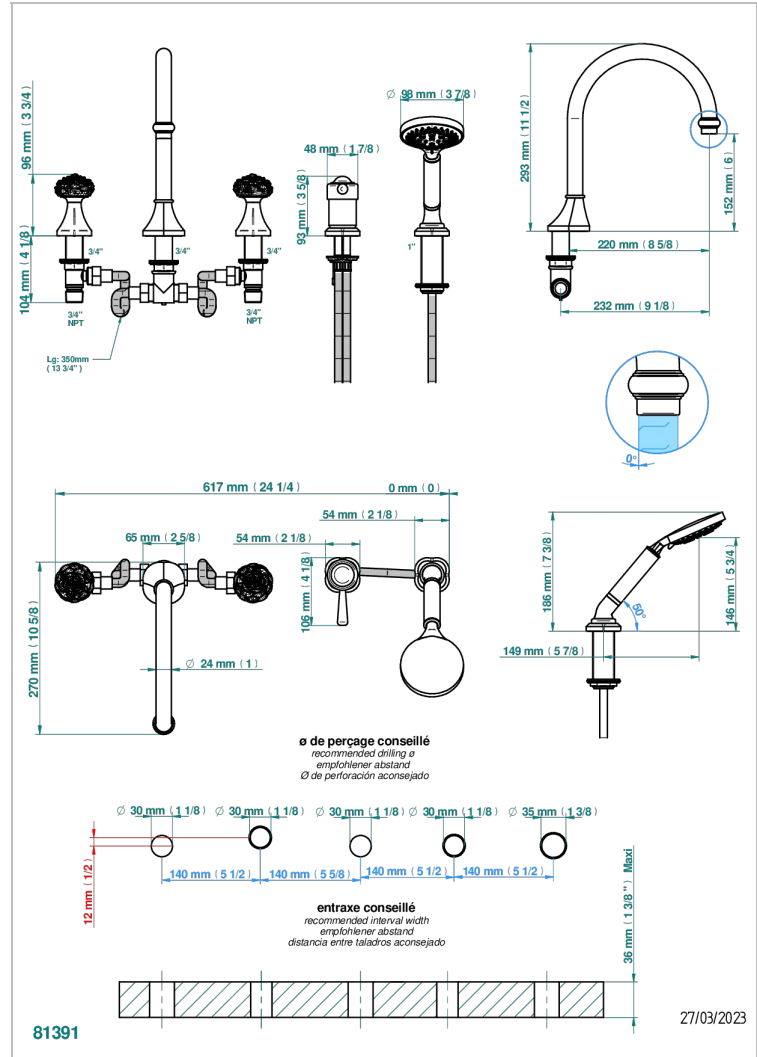

# CAMELIA CRISTAL NOIR

U5K-1122SGUS

THG  
PARIS

Bain douche 5 trous avec bec super goliath, 2 côtés sur gorge 3/4", et douchette sur gorge alimentée par mitigeur standard américain

## CARACTÉRISTIQUES

- Camélia Cristal noir
- Bain douche 5 trous avec bec super goliath, 2 côtés sur gorge 3/4", et douchette sur gorge alimentée par mitigeur standard américain

## FINITIONS DISPONIBLES

- |                       |                                      |                              |                        |
|-----------------------|--------------------------------------|------------------------------|------------------------|
| Chromé - A02          | Noir mat céramique - D30             | Pvd couleur doré - H52       | Pvd graphite - H64     |
| Chromé mat - C02      | Or pâle mat - F31                    | Pvd couleur doré mat - H53   | Pvd graphite mat - H65 |
| Doré brillant - F01   | Pvd blush - H62                      | Pvd couleur laiton - H49     | Pvd umber - H66        |
| Doré mat - F07        | Pvd blush mat - H60                  | Pvd couleur laiton mat - H50 | Pvd umber mat - H67    |
| Nickel brillant - B01 | Pvd couleur bronze brown - F33       | Pvd couleur nickel - H55     | Vieux nickel - H28     |
| Nickel mat - C01      | Pvd couleur bronze brown - mat - F34 | Pvd couleur nickel mat - H56 |                        |