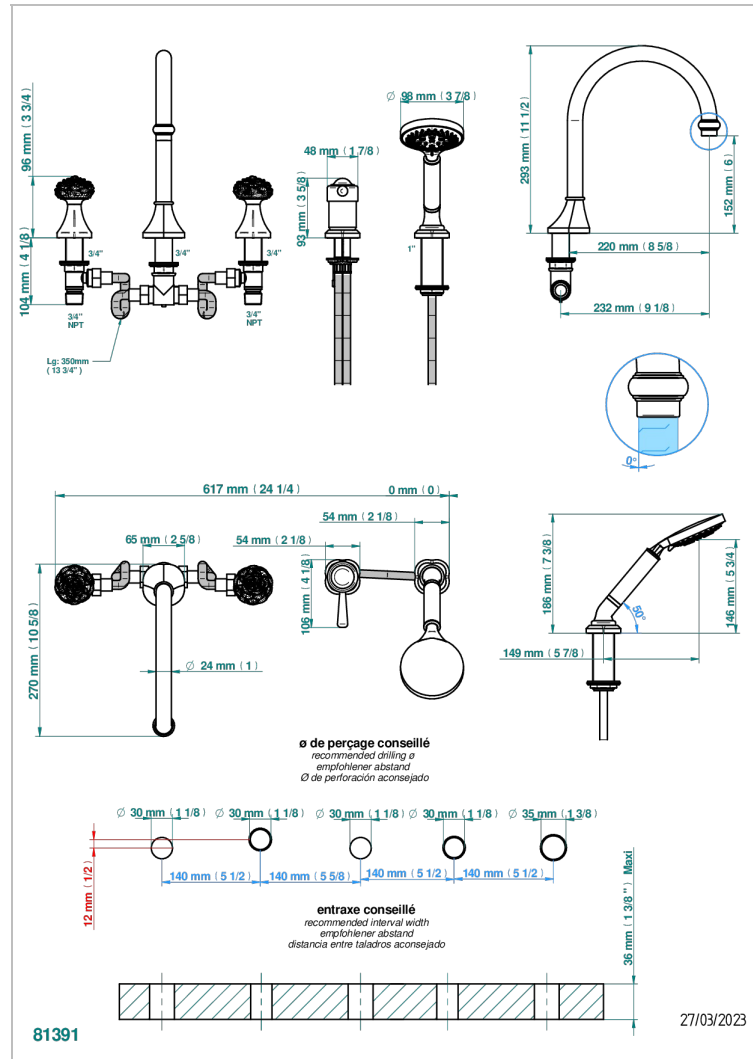

CAMELIA CRISTAL NEGRO

U5K-1122SGUS

THG
PARIS

Bain douche 5 trous avec bec super goliath, 2 côtés sur gorge 3/4", et douchette sur gorge alimentée par mitigeur standard américain

CARACTERÍSTICAS

- Camélia cristal negro
- Bain douche 5 trous avec bec super goliath, 2 côtés sur gorge 3/4", et douchette sur gorge alimentée par mitigeur standard américain

ACABADOS DISPONIBLES

Cerámica negra mate - D30
Cromo - A02
Cromo mate - C02
Dorado - F01
Dorado mate - F07
Dorado pálido mate (sin barniz) - F31

Níquel - B01
Níquel mate - C01
Níquel viejo - H28
Pvd blush - H62
Pvd blush mate - H60
Pvd color latón - H49

Pvd color latón mate - H50
Pvd color níquel - H55
Pvd color níquel mate - H56
Pvd color oro - H52
Pvd color oro mate - H53
Pvd grafito - H64

Pvd grafito mate - H65
Pvd marrón bronce - F33
Pvd marrón bronce mate - F34
Pvd umber - H66
Pvd umber mate - H67