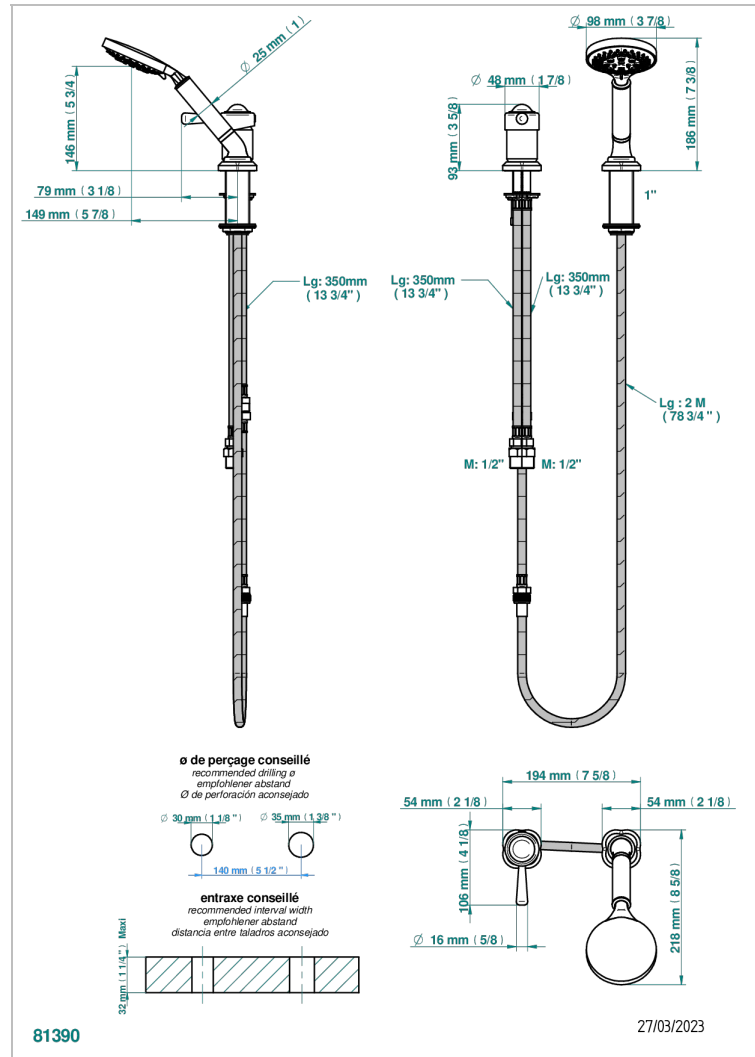

CAMELIA CRISTAL CLAIR

U5L-6523/60AUS

Mitigeur sur gorge avec douchette, coulant et flexible 2 m - standard américain

THG[®]
PARIS

CARACTÉRISTIQUES

- Camélia Cristal clair
- Mitigeur sur gorge avec douchette, coulant et flexible 2 m - standard américain

FINITIONS DISPONIBLES

Chromé - A02
Chromé mat - C02
Doré brillant - F01
Doré mat - F07
Nickel brillant - B01
Nickel mat - C01

Noir mat céramique - D30
Or pâle mat - F31
Pvd blush - H62
Pvd blush mat - H60
Pvd couleur bronze brown - F33
Pvd couleur bronze brown - mat - F34

Pvd couleur doré - H52
Pvd couleur doré mat - H53
Pvd couleur laiton - H49
Pvd couleur laiton mat - H50
Pvd couleur nickel - H55
Pvd couleur nickel mat - H56

Pvd graphite - H64
Pvd graphite mat - H65
Pvd umber - H66
Pvd umber mat - H67
Vieux nickel - H28