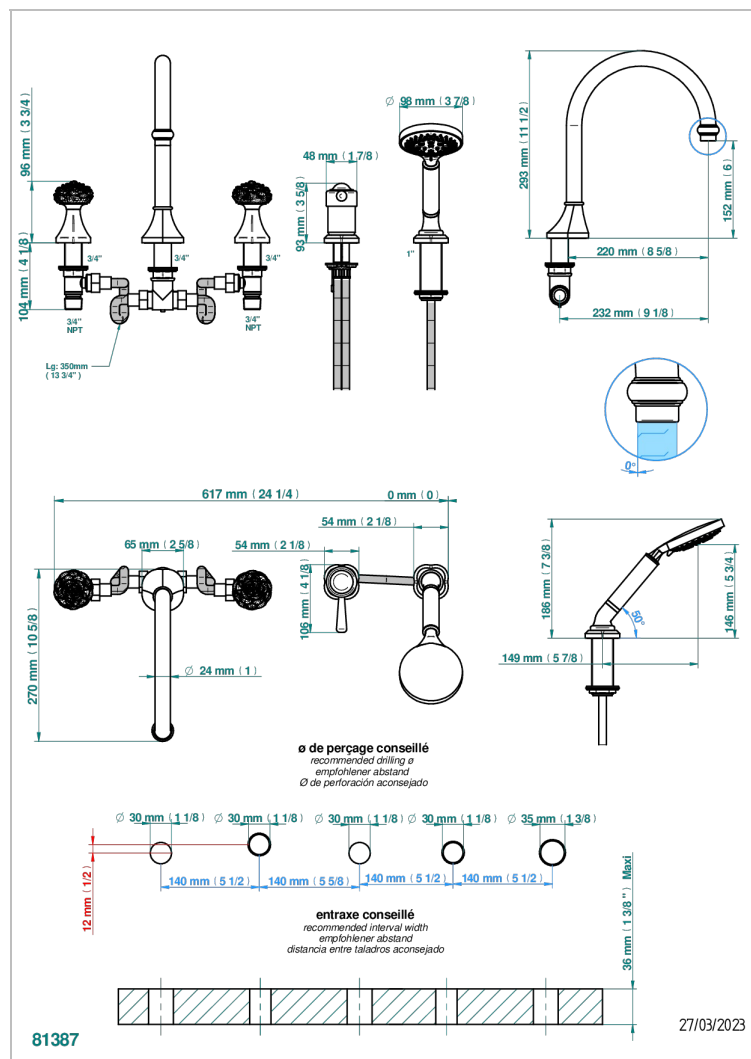

CAMELIA CLEAR CRYSTAL

U5L-1122SG

THG[®]
PARIS

Комплект для ванны/душа на борт на 5 отверстий: кран большого размера, 2 рычага управления 3/4" и ручной душ со смесителем

ХАРАКТЕРИСТИКИ

- Camélia Clear crystal
- Комплект для ванны/душа на борт на 5 отверстий: кран большого размера, 2 рычага управления 3/4" и ручной душ со смесителем

Никель - B01
Покрытие PVD бронза - F33
Покрытие PVD золотистый цвет - H52
Покрытие PVD латунь - H49
Покрытие PVD матовая бронза - F34
Покрытие PVD матовая латунь - H50

Покрытие PVD матовый золотистый - H53
Покрытие PVD матовый никель - H56
Покрытие PVD никель - H55
Состаренный никель - H28
Хром - A02