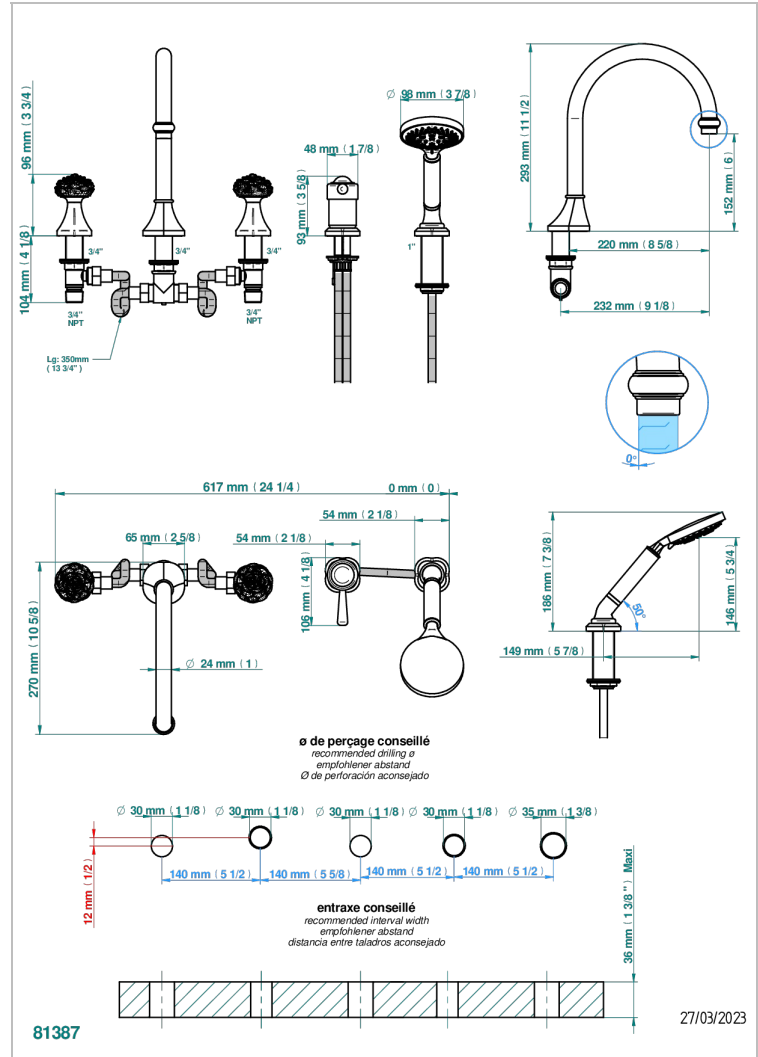

CAMELIA CRISTAL CLARO

U5L-1122SG

THG
PARIS

Bateria baño/ducha para encimera con caño super goliath, 2 llaves de paso de 3/4", y una teleducha con un monomando de peluquería

CARACTERÍSTICAS

- Camélia cristal claro
- Bateria baño/ducha para encimera con caño super goliath, 2 llaves de paso de 3/4", y una teleducha con un monomando de peluquería

ACABADOS DISPONIBLES

Cerámica negra mate - D30
Cromo - A02
Cromo mate - C02
Dorado - F01
Dorado mate - F07
Dorado pálido mate (sin barniz) - F31

Níquel - B01
Níquel mate - C01
Níquel viejo - H28
Pvd blush - H62
Pvd blush mate - H60
Pvd color latón - H49

Pvd color latón mate - H50
Pvd color níquel - H55
Pvd color níquel mate - H56
Pvd color oro - H52
Pvd color oro mate - H53
Pvd grafito - H64

Pvd grafito mate - H65
Pvd marrón bronce - F33
Pvd marrón bronce mate - F34
Pvd umber - H66
Pvd umber mate - H67