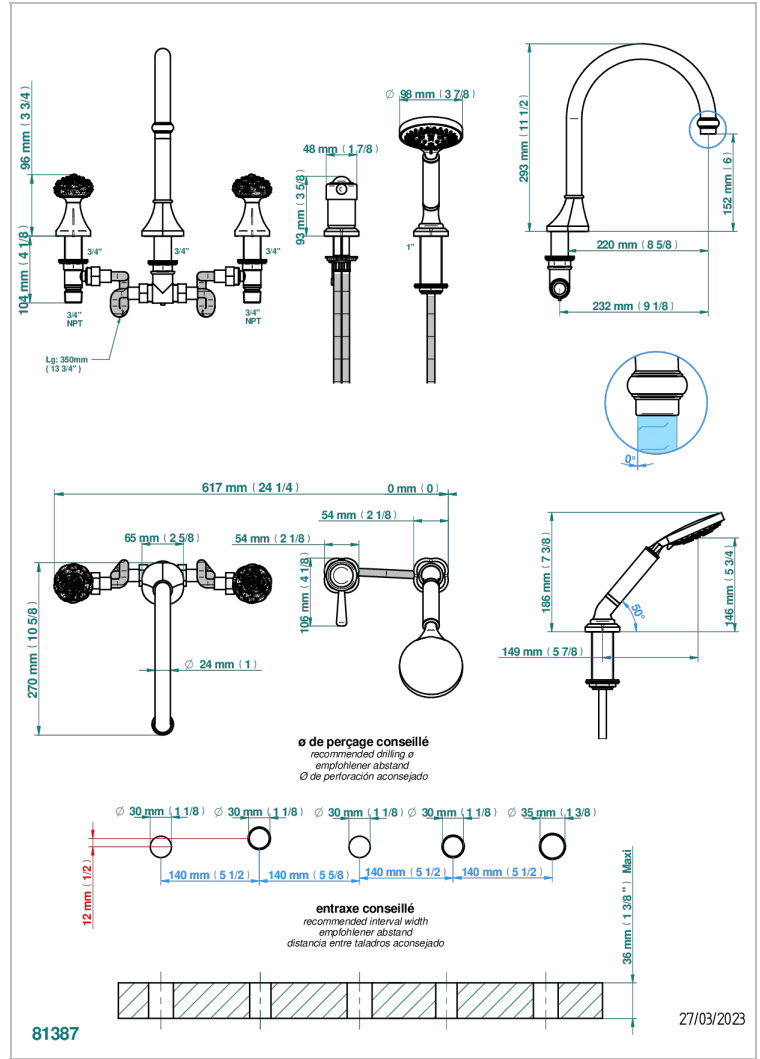

CAMELIA CLEAR CRYSTAL

U5L-1122SG

台式五孔超大喷嘴浴缸淋浴龙头，两边3/4"水阀，台式温控花洒

THG
PARIS

特色

- Camélia Clear crystal
- 台式五孔超大喷嘴浴缸淋浴龙头，两边3/4"水阀，台式温控花洒

可选饰面

Black ceram - D30
Blush PVD - H62
Graphite PVD - H64
Matt Umber PVD - H67
Matt blush PVD - H60
Matt graphite PVD - H65

PVD哑光棕铜 - F34
PVD哑光金 - H53
PVD哑光铜 - H50
PVD哑光镍 - H56
PVD抛光铜 - H49
PVD棕铜 - F33

PVD金色 - H52
PVD镍 - H55
Umber PVD - H66
哑光浅金 - F31
哑光金 - F07
哑光铬 - C02

哑光镍 - C01
复古镍 - H28
抛光金 (24K金) - F01
抛光铬 - A02
抛光镍 - B01