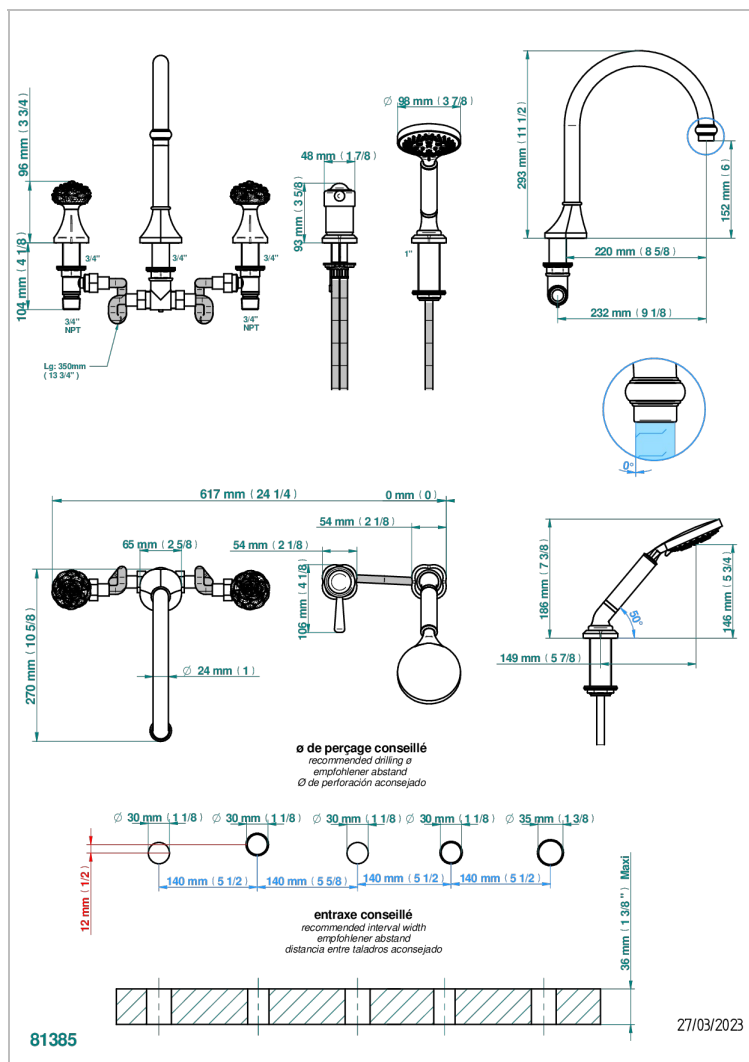

CAMELIA CRISTAL NEGRO

U5K-1122SG

THG
PARIS

Bateria baño/ducha para encimera con caño super goliath, 2 llaves de paso de 3/4", y una teleducha con un monomando de peluqueria

CARACTERÍSTICAS

- Camélia cristal negro
- Bateria baño/ducha para encimera con caño super goliath, 2 llaves de paso de 3/4", y una teleducha con un monomando de peluqueria

ACABADOS DISPONIBLES

Cerámica negra mate - D30
Cromo - A02
Cromo mate - C02
Dorado - F01
Dorado mate - F07
Dorado pálido mate (sin barniz) - F31

Níquel - B01
Níquel mate - C01
Níquel viejo - H28
Pvd blush - H62
Pvd blush mate - H60
Pvd color latón - H49

Pvd color latón mate - H50
Pvd color níquel - H55
Pvd color níquel mate - H56
Pvd color oro - H52
Pvd color oro mate - H53
Pvd grafito - H64

Pvd grafito mate - H65
Pvd marrón bronce - F33
Pvd marrón bronce mate - F34
Pvd umber - H66
Pvd umber mate - H67