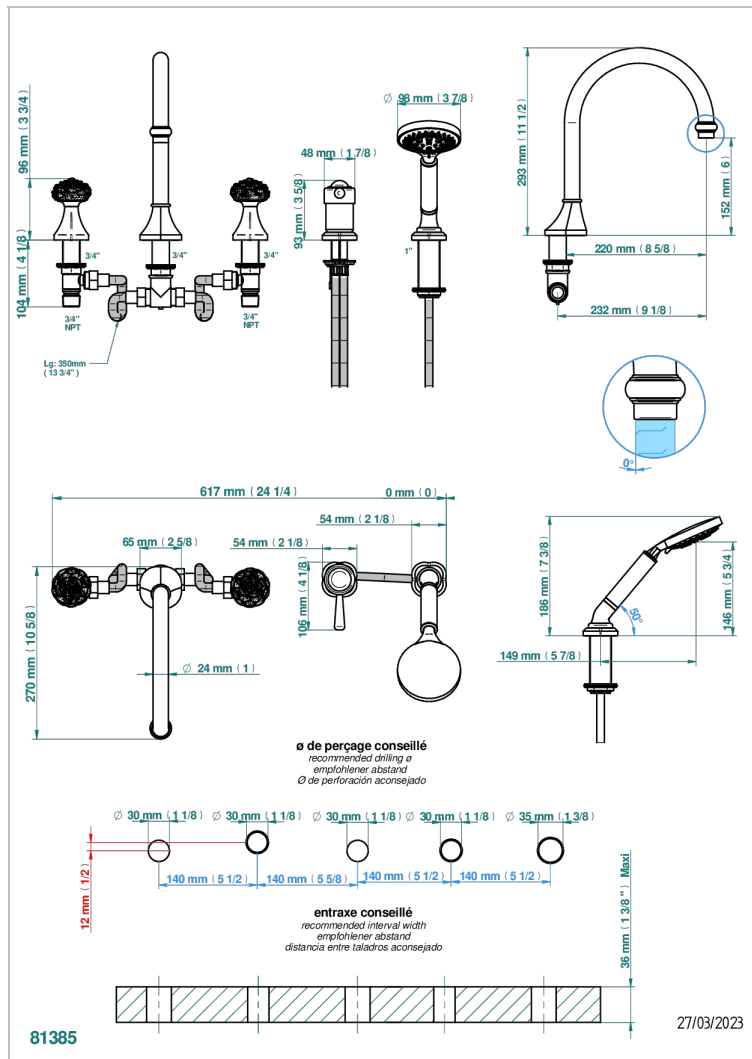

# CAMELIA BLACK CRYSTAL

U5K-1122SG

台式五孔超大喷嘴浴缸淋浴龙头，两边3/4"水阀，台式温控花洒

THG  
PARIS

## 特色

- Camélia Black crystal
- 台式五孔超大喷嘴浴缸淋浴龙头，两边3/4"水阀，台式温控花洒

## 可选饰面

Black ceram - D30  
Blush PVD - H62  
Graphite PVD - H64  
Matt Umber PVD - H67  
Matt blush PVD - H60  
Matt graphite PVD - H65

PVD哑光棕铜 - F34  
PVD哑光金 - H53  
PVD哑光铜 - H50  
PVD哑光镍 - H56  
PVD抛光铜 - H49  
PVD棕铜 - F33

PVD金色 - H52  
PVD镍 - H55  
Umber PVD - H66  
哑光浅金 - F31  
哑光金 - F07  
哑光铬 - C02

哑光镍 - C01  
复古镍 - H28  
抛光金 (24K金) - F01  
抛光铬 - A02  
抛光镍 - B01