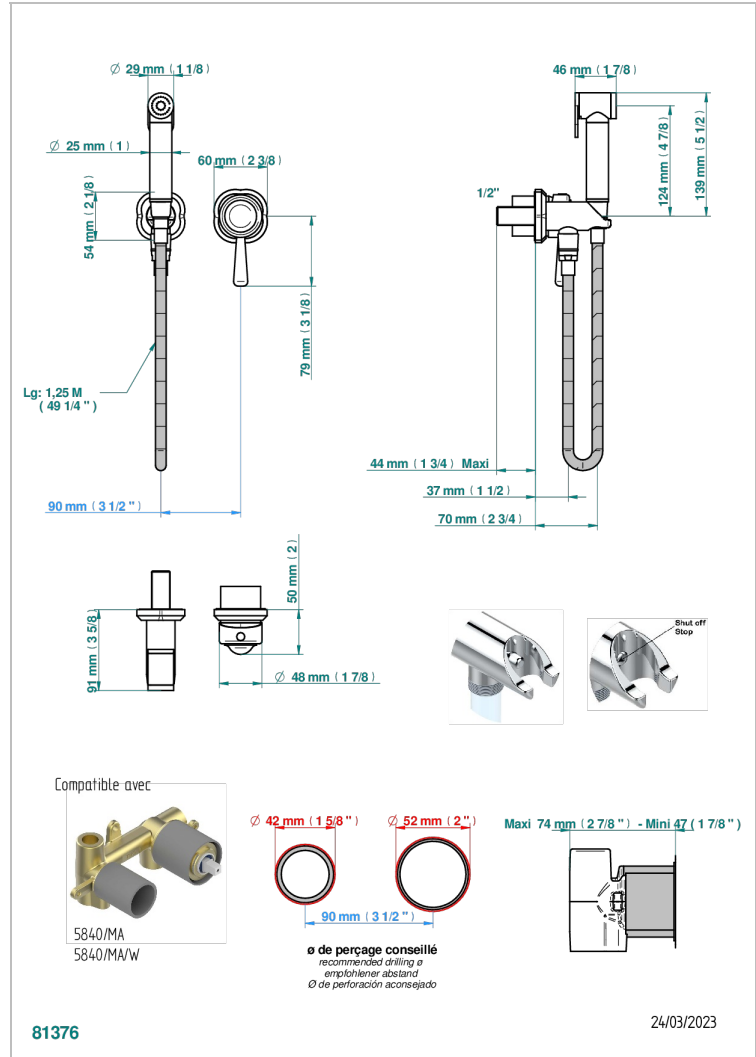

CAMELIA CRISTAL CLARO

U5L-5840/MBG

THG
PARIS

Parte externa del conjunto higiénico con mezclador, flexo reforzado 1m25, tele-ducha con gatillo, y tope de seguridad integrado en la toma de agua

CARACTERÍSTICAS

- ACS : 19ACCLY412

ESTÁNDAR

PRODUCTOS RELACIONADOS

- Ref. G00-5840/MA Parte empotrada para mezclador mural con salida hembra 1/2

ACABADOS DISPONIBLES

Cerámica negra mate - D30
Cromo - A02
Cromo mate - C02
Dorado - F01
Dorado mate - F07
Dorado pálido mate (sin barniz) - F31

Níquel - B01
Níquel mate - C01
Níquel viejo - H28
Pvd blush - H62
Pvd blush mate - H60
Pvd color latón - H49

Pvd color latón mate - H50
Pvd color níquel - H55
Pvd color níquel mate - H56
Pvd color oro - H52
Pvd color oro mate - H53
Pvd grafito - H64