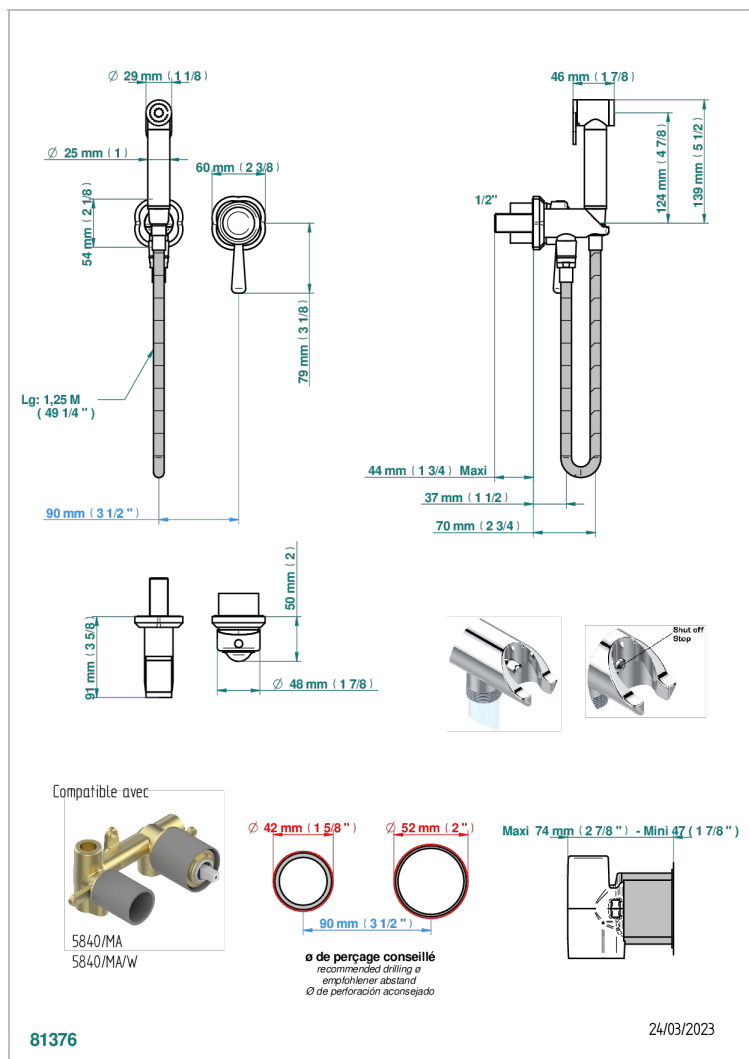

CAMELIA CRISTAL NEGRO

U5K-5840/MBG

THG
PARIS

Parte externa del conjunto higiénico con mezclador, flexo reforzado 1m25, tele-ducha con gatillo, y tope de seguridad integrado en la toma de agua

CARACTERÍSTICAS

- ACS : 19ACCLY412

ESTÁNDAR

PRODUCTOS RELACIONADOS

- Ref. G00-5840/MA Parte empotrada para mezclador mural con salida hembra 1/2"

ACABADOS DISPONIBLES

Cerámica negra mate - D30
Cromo - A02
Cromo mate - C02
Dorado - F01
Dorado mate - F07
Dorado pálido mate (sin barniz) - F31

Níquel - B01
Níquel mate - C01
Níquel viejo - H28
Pvd blush - H62
Pvd blush mate - H60
Pvd color latón - H49

Pvd color latón mate - H50
Pvd color níquel - H55
Pvd color níquel mate - H56
Pvd color oro - H52
Pvd color oro mate - H53
Pvd grafito - H64