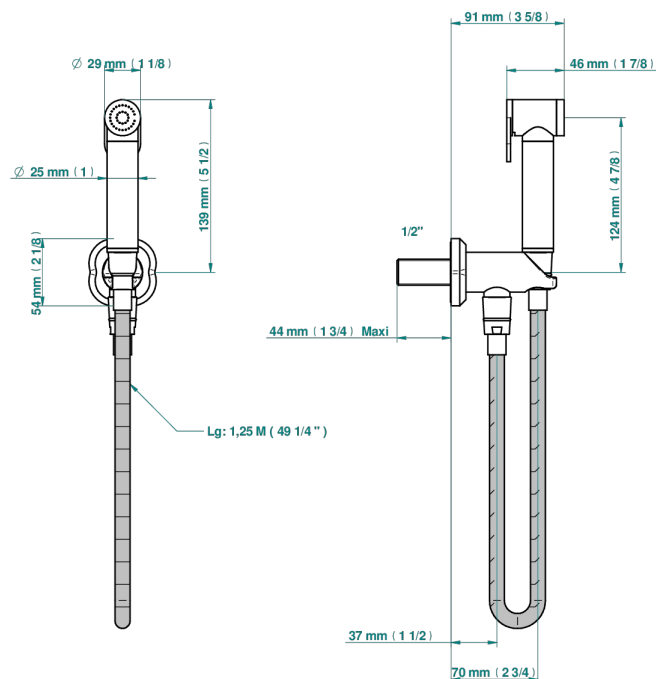

CAMELIA CRISTAL CLAIR

U5L-5840/9

THG®
PARIS

Ensemble hygiénique comprenant : douchette à gâchette, flexible renforcé 1,25 m, et butée de sécurité intégrée sur sortie murale

81375

24/03/2023

CARACTÉRISTIQUES

- ACS : 19ACCLY406

CERTIFICATIONS

FINITIONS DISPONIBLES

Chromé - A02
Chromé mat - C02
Doré brillant - F01
Doré mat - F07
Nickel brillant - B01
Nickel mat - C01

Noir mat céramique - D30
Or pâle mat - F31
Pvd blush - H62
Pvd blush mat - H60
Pvd couleur bronze brown - F33
Pvd couleur bronze brown - mat - F34

Pvd couleur doré - H52
Pvd couleur doré mat - H53
Pvd couleur laitton - H49
Pvd couleur laitton mat - H50
Pvd couleur nickel - H55
Pvd couleur nickel mat - H56

Pvd graphite - H64
Pvd graphite mat - H65
Pvd umber - H66
Pvd umber mat - H67
Vieux nickel - H28