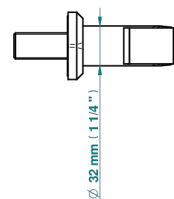

CAMELIA CRISTAL CLARO

U5L-5840/9

THG®
PARIS

Conjunto higiénico incluyendo teleducha con gatillo, flexo reforzado 1m25 y tope de seguridad integrado en la toma de agua.

81375

24/03/2023

CARACTERÍSTICAS

- ACS : 19ACCLY406

ESTÁNDAR

ACABADOS DISPONIBLES

Cerámica negra mate - D30
Cromo - A02
Cromo mate - C02
Dorado - F01
Dorado mate - F07
Dorado pálido mate (sin barniz) - F31

Níquel - B01
Níquel mate - C01
Níquel viejo - H28
Pvd blush - H62
Pvd blush mate - H60
Pvd color latón - H49

Pvd color latón mate - H50
Pvd color níquel - H55
Pvd color níquel mate - H56
Pvd color oro - H52
Pvd color oro mate - H53
Pvd grafito - H64

Pvd grafito mate - H65
Pvd marrón bronce - F33
Pvd marrón bronce mate - F34
Pvd umber - H66
Pvd umber mate - H67