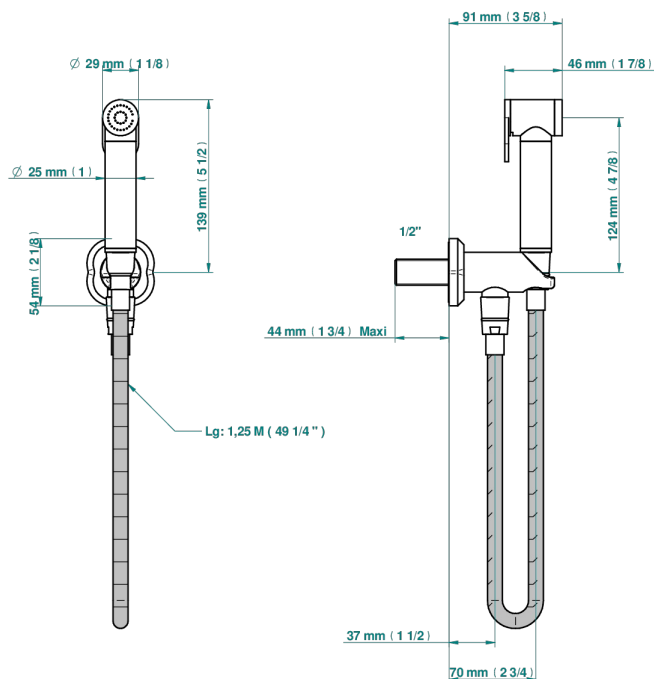

CAMELIA CRISTAL CLARO

U5L-5840/9

THG®
PARIS

Conjunto higiénico incluyendo teleducha con gatillo, flexo reforzado 1m25 y tope de seguridad integrado en la toma de agua.

81375

24/03/2023

CARACTERÍSTICAS

- ACS : 19ACCLY406

ESTÁNDAR

ACABADOS DISPONIBLES

Cerámica negra mate - D30
Cromo - A02
Cromo mate - C02
Dorado - F01
Dorado mate - F07
Dorado pálido mate (sin barniz) - F31

Níquel - B01
Níquel mate - C01
Níquel viejo - H28
Pvd blush - H62
Pvd blush mate - H60
Pvd color latón - H49

Pvd color latón mate - H50
Pvd color níquel - H55
Pvd color níquel mate - H56
Pvd color oro - H52
Pvd color oro mate - H53
Pvd grafito - H64

Pvd grafito mate - H65
Pvd marrón bronce - F33
Pvd marrón bronce mate - F34
Pvd umber - H66
Pvd umber mate - H67