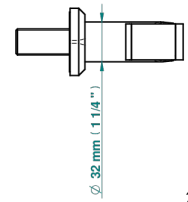

CAMELIA CRISTAL NOIR

U5K-5840/9

THG®
PARIS

Ensemble hygiénique comprenant : douchette à gâchette, flexible renforcé 1,25 m, et butée de sécurité intégrée sur sortie murale

81375

24/03/2023

CARACTÉRISTIQUES

- ACS : 19ACCLY406

CERTIFICATIONS

FINITIONS DISPONIBLES

Chromé - A02
Chromé mat - C02
Doré brillant - F01
Doré mat - F07
Nickel brillant - B01
Nickel mat - C01

Noir mat céramique - D30
Or pâle mat - F31
Pvd blush - H62
Pvd blush mat - H60
Pvd couleur bronze brown - F33
Pvd couleur bronze brown - mat - F34

Pvd couleur doré - H52
Pvd couleur doré mat - H53
Pvd couleur laiton - H49
Pvd couleur laiton mat - H50
Pvd couleur nickel - H55
Pvd couleur nickel mat - H56

Pvd graphite - H64
Pvd graphite mat - H65
Pvd umber - H66
Pvd umber mat - H67
Vieux nickel - H28