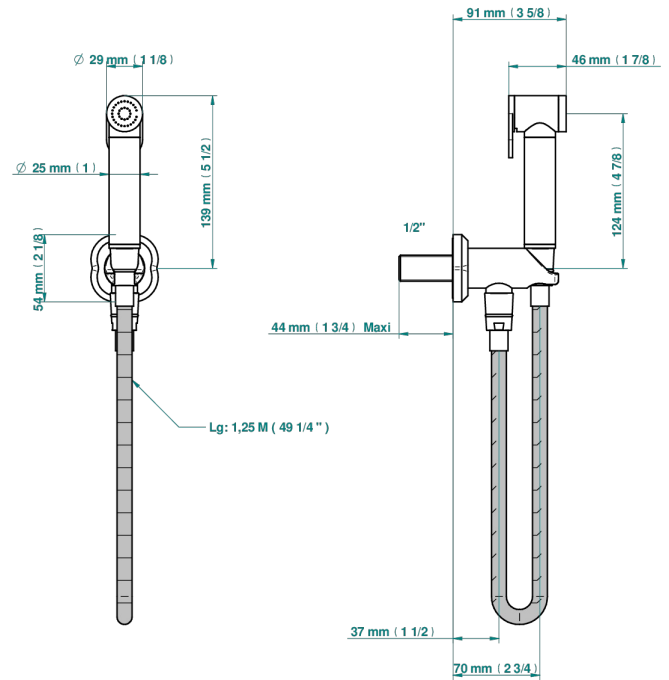

CAMELIA CRISTAL NOIR

U5K-5840/9

THG®
PARIS

Ensemble hygiénique comprenant : douchette à gâchette, flexible renforcé 1,25 m, et butée de sécurité intégrée sur sortie murale

81375

24/03/2023

CARACTÉRISTIQUES

- ACS : 19ACCLY406

CERTIFICATIONS

FINITIONS DISPONIBLES

Chromé - A02
Chromé mat - C02
Doré brillant - F01
Doré mat - F07
Nickel brillant - B01
Nickel mat - C01

Noir mat céramique - D30
Or pâle mat - F31
Pvd blush - H62
Pvd blush mat - H60
Pvd couleur bronze brown - F33
Pvd couleur bronze brown - mat - F34

Pvd couleur doré - H52
Pvd couleur doré mat - H53
Pvd couleur laiton - H49
Pvd couleur laiton mat - H50
Pvd couleur nickel - H55
Pvd couleur nickel mat - H56

Pvd graphite - H64
Pvd graphite mat - H65
Pvd umber - H66
Pvd umber mat - H67
Vieux nickel - H28