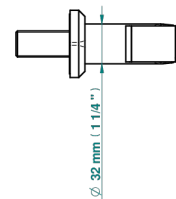

CAMELIA CRISTAL NEGRO

U5K-5840/9

THG
PARIS

Conjunto higiénico incluyendo teleducha con gatillo, flexo reforzado 1m25 y tope de seguridad integrado en la toma de agua.

81375

24/03/2023

CARACTERÍSTICAS

- ACS : 19ACCLY406

ESTÁNDAR

ACABADOS DISPONIBLES

Cerámica negra mate - D30
Cromo - A02
Cromo mate - C02
Dorado - F01
Dorado mate - F07
Dorado pálido mate (sin barniz) - F31

Níquel - B01
Níquel mate - C01
Níquel viejo - H28
Pvd blush - H62
Pvd blush mate - H60
Pvd color latón - H49

Pvd color latón mate - H50
Pvd color níquel - H55
Pvd color níquel mate - H56
Pvd color oro - H52
Pvd color oro mate - H53
Pvd grafito - H64

Pvd grafito mate - H65
Pvd marrón bronce - F33
Pvd marrón bronce mate - F34
Pvd umber - H66
Pvd umber mate - H67