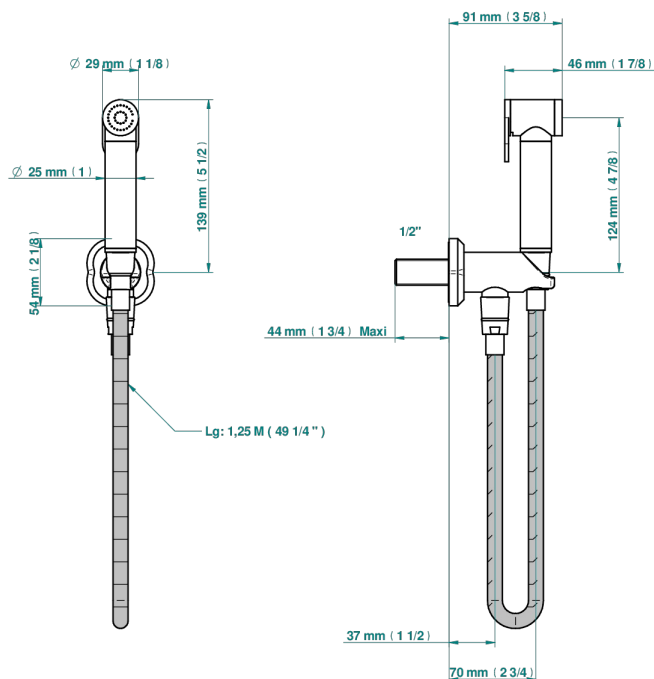

CAMELIA CRISTAL NEGRO

U5K-5840/9

THG
PARIS

Conjunto higiénico incluyendo teleducha con gatillo, flexo reforzado 1m25 y tope de seguridad integrado en la toma de agua.

81375

24/03/2023

CARACTERÍSTICAS

- ACS : 19ACCLY406

ESTÁNDAR

ACABADOS DISPONIBLES

Cerámica negra mate - D30
Cromo - A02
Cromo mate - C02
Dorado - F01
Dorado mate - F07
Dorado pálido mate (sin barniz) - F31

Níquel - B01
Níquel mate - C01
Níquel viejo - H28
Pvd blush - H62
Pvd blush mate - H60
Pvd color latón - H49

Pvd color latón mate - H50
Pvd color níquel - H55
Pvd color níquel mate - H56
Pvd color oro - H52
Pvd color oro mate - H53
Pvd grafito - H64

Pvd grafito mate - H65
Pvd marrón bronce - F33
Pvd marrón bronce mate - F34
Pvd umber - H66
Pvd umber mate - H67