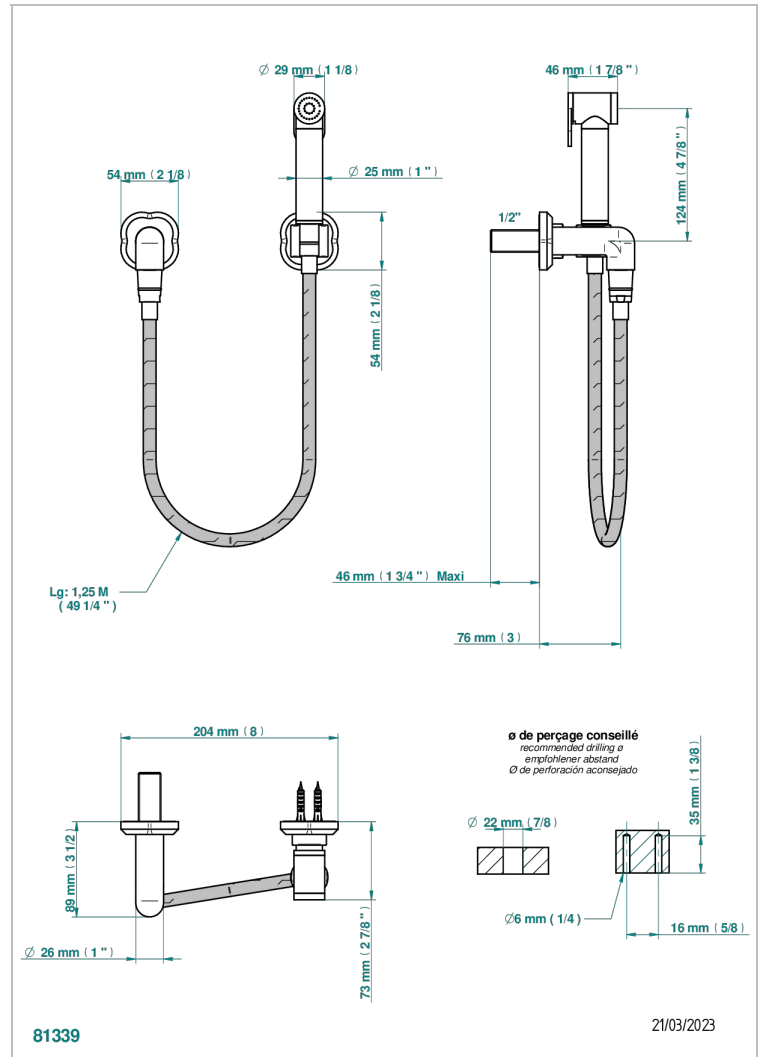

CAMELIA CRISTAL NEGRO

U5K-5840/7

THG[®]
PARIS

Conjunto higiénico con toma de agua, flexo reforzado 1m25, tele-ducha con gatillo y gancho.

CARACTERÍSTICAS

- ACS : 19ACCLY406

ESTÁNDAR

ACABADOS DISPONIBLES

- Cromo - A02
- Cromo / dorado - G02
- Dorado - F01
- Níquel - B01
- Níquel mate - C01