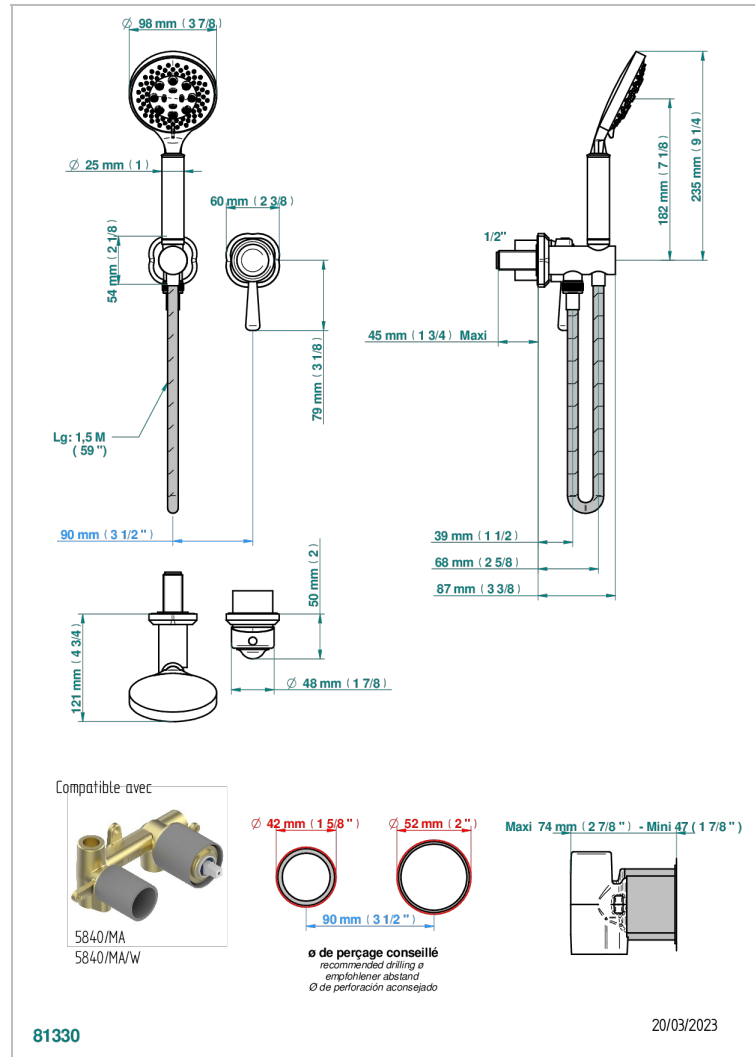

CAMELIA CRISTAL CLARO

U5L-6561B

Trim only for wall mixer with complete handshower on hook

CARACTERÍSTICAS

- Camélia cristal claro
- Trim only for wall mixer with complete handshower on hook

PRODUCTOS RELACIONADOS

- Ref. G00-5840/MA Parte empotrada para mezclador mural con salida hembra 1/2

ACABADOS DISPONIBLES

Cerámica negra mate - D30

Cromo - A02

Cromo mate - C02

Dorado - F01

Dorado mate - F07

Dorado pálido mate (sin barniz) - F31

Níquel - B01

Níquel mate - C01

Níquel viejo - H28

Pvd blush - H62

Pvd blush mate - H60

Pvd color latón - H49

Pvd color latón mate - H50

Pvd color níquel - H55