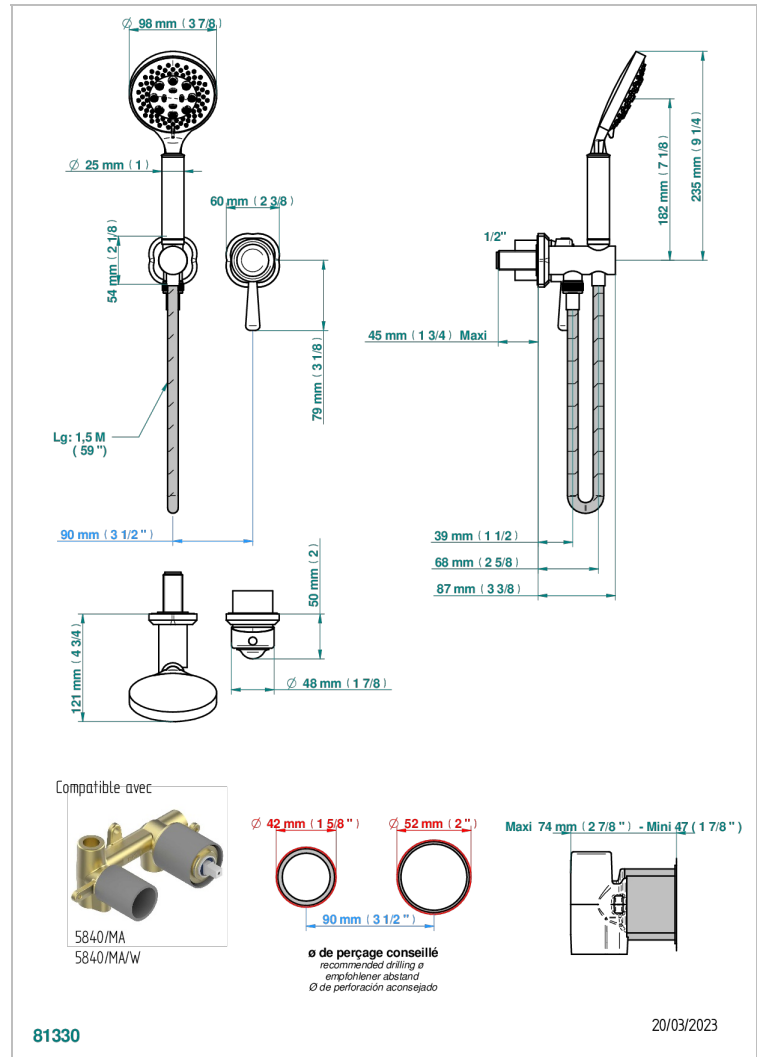

# CAMELIA CRISTAL NEGRO

U5K-6561B

Trim only for wall mixer with complete handshower on hook

THG<sup>®</sup>  
PARIS

## CARACTERÍSTICAS

- Camélia cristal negro
- Trim only for wall mixer with complete handshower on hook

## PRODUCTOS RELACIONADOS

- Ref. G00-5840/MA Parte empotrada para mezclador mural con salida hembra 1/2

Níquel mate - C01

Níquel viejo - H28

Pvd blush - H62

Pvd blush mate - H60

Pvd color latón - H49

Pvd color latón mate - H50

Pvd color níquel - H55

Pvd color níquel mate - H56