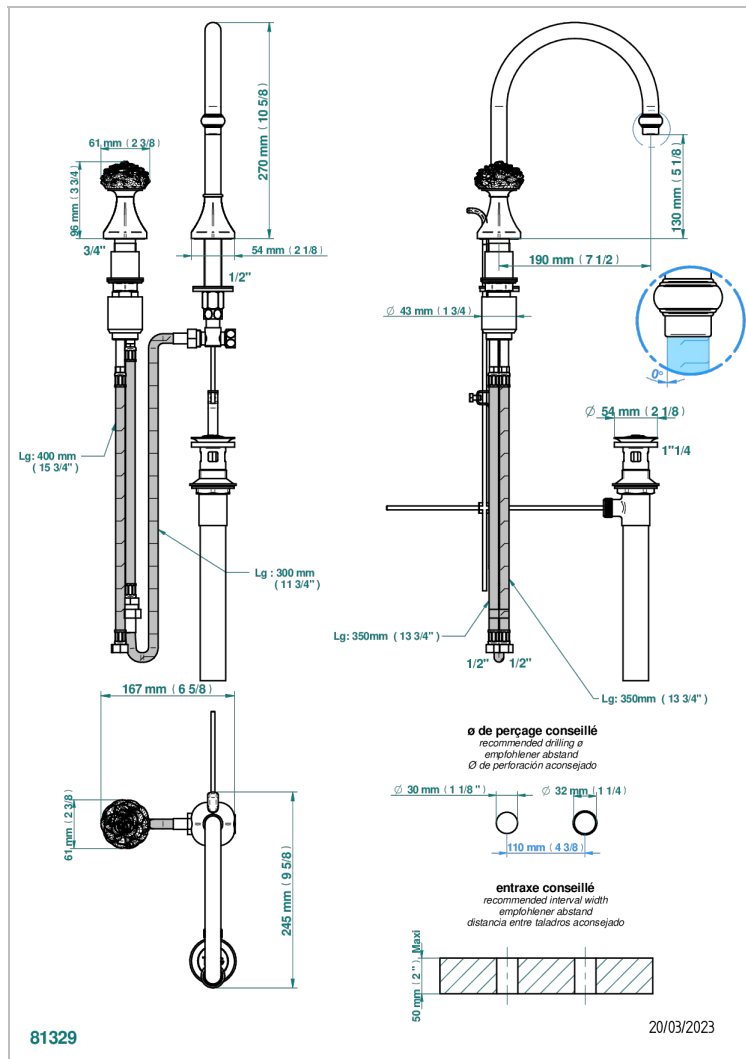

CAMELIA CRISTAL CLARO

U5L-6590/US

THG[®]
PARIS

Mitigeur de lavabo bec à commande par cartouche progressive 2 trous, standard américain

CARACTERÍSTICAS

- Camélia cristal claro
- Mitigeur de lavabo bec à commande par cartouche progressive 2 trous, standard américain

ACABADOS DISPONIBLES

Cerámica negra mate - D30
Cromo - A02
Cromo mate - C02
Dorado - F01
Dorado mate - F07
Dorado pálido mate (sin barniz) - F31

Níquel - B01
Níquel mate - C01
Níquel viejo - H28
Pvd blush - H62
Pvd blush mate - H60
Pvd color latón - H49

Pvd color latón mate - H50
Pvd color níquel - H55
Pvd color níquel mate - H56
Pvd color oro - H52
Pvd color oro mate - H53
Pvd grafito - H64

Pvd grafito mate - H65
Pvd marrón bronce - F33
Pvd marrón bronce mate - F34
Pvd umber - H66
Pvd umber mate - H67