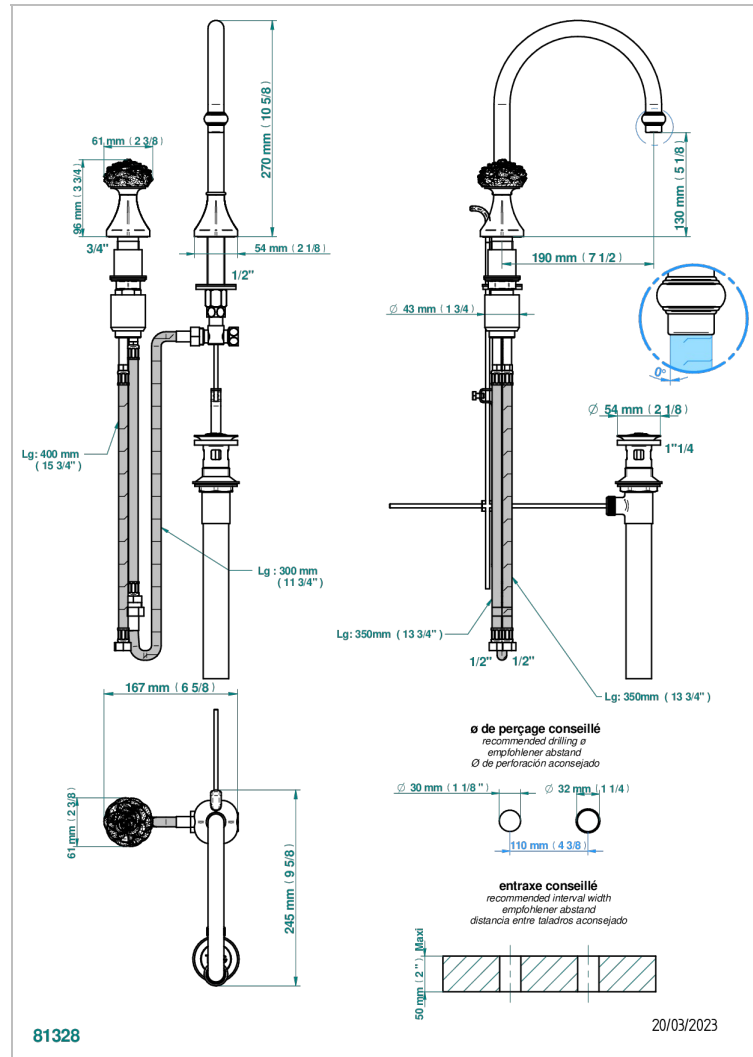

# CAMELIA CRISTAL NOIR

U5K-6590/US

THG<sup>®</sup>  
PARIS

Mitigeur de lavabo bec à commande par cartouche progressive 2 trous, standard américain

## CARACTÉRISTIQUES

- Camélia Cristal noir
- Mitigeur de lavabo bec à commande par cartouche progressive 2 trous, standard américain