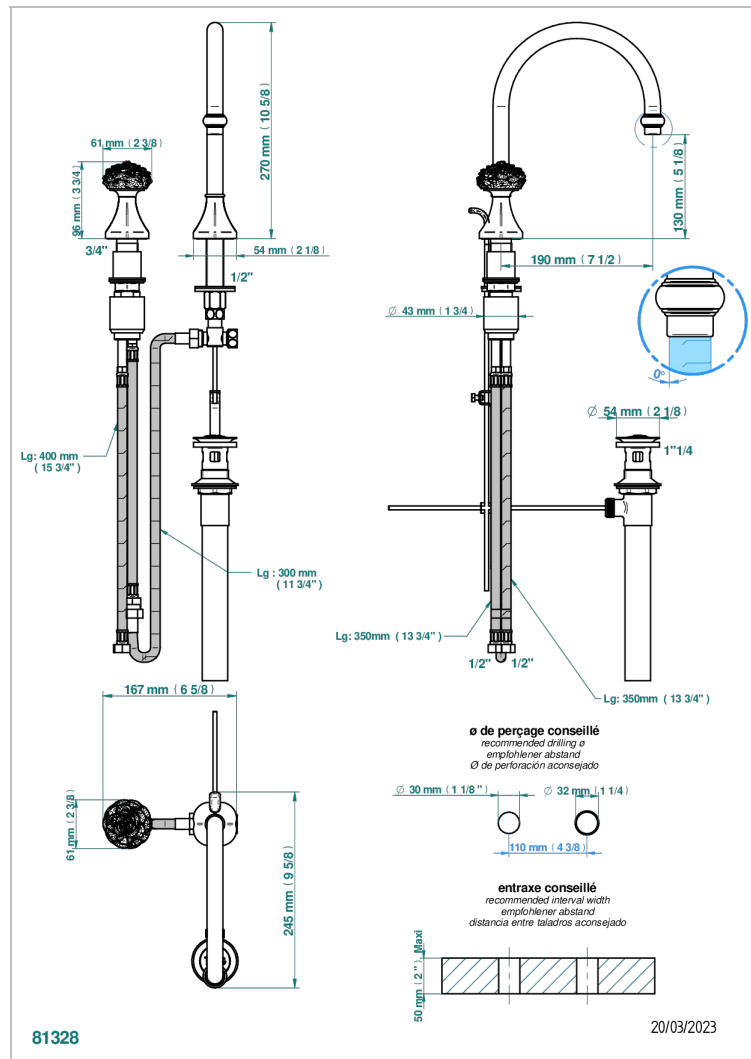

CAMELIA CRISTAL NEGRO

U5K-6590/US

THG[®]
PARIS

Mitigeur de lavabo bec à commande par cartouche progressive 2 trous, standard américain

CARACTERÍSTICAS

- Camélia cristal negro
- Mitigeur de lavabo bec à commande par cartouche progressive 2 trous, standard américain

ACABADOS DISPONIBLES

Cerámica negra mate - D30
Cromo - A02
Cromo mate - C02
Dorado - F01
Dorado mate - F07
Dorado pálido mate (sin barniz) - F31

Níquel - B01
Níquel mate - C01
Níquel viejo - H28
Pvd blush - H62
Pvd blush mate - H60
Pvd color latón - H49

Pvd color latón mate - H50
Pvd color níquel - H55
Pvd color níquel mate - H56
Pvd color oro - H52
Pvd color oro mate - H53
Pvd grafito - H64

Pvd grafito mate - H65
Pvd marrón bronce - F33
Pvd marrón bronce mate - F34
Pvd umber - H66
Pvd umber mate - H67