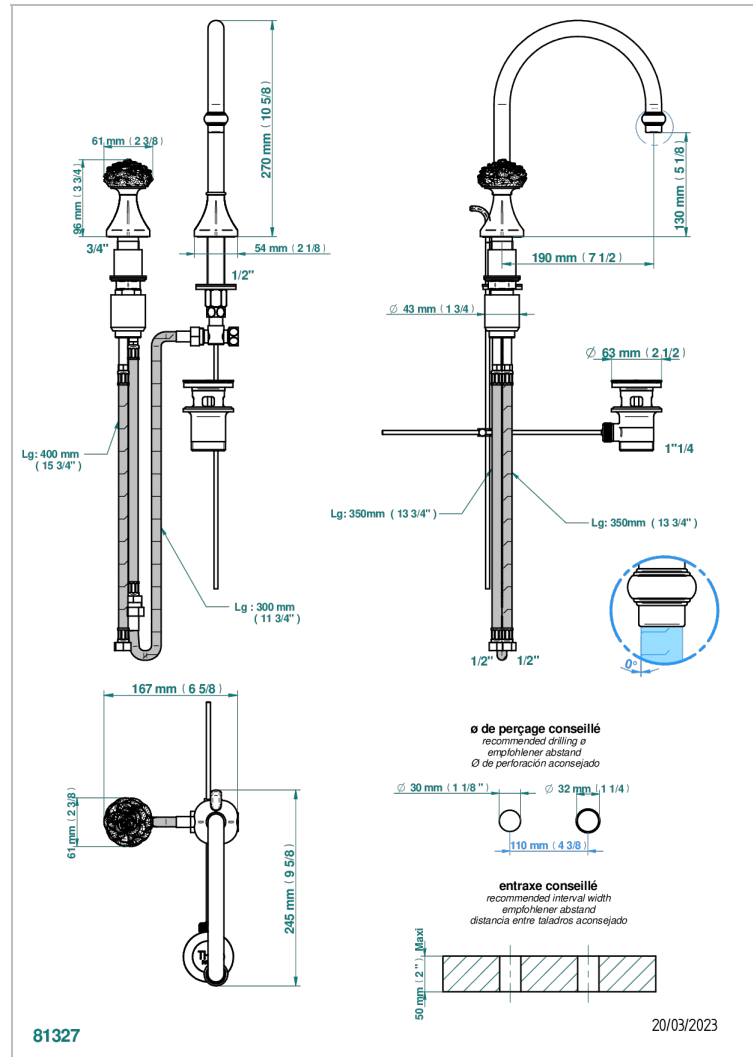

CAMELIA CRISTAL CLAIR

U5L-6590

Mitigeur de lavabo 2 trous avec bec et mitigeur, livré avec vidage

THG[®]
PARIS

CARACTÉRISTIQUES

- Camélia Cristal clair
- Mitigeur de lavabo 2 trous avec bec et mitigeur, livré avec vidage

FINITIONS DISPONIBLES

Chromé - A02
Chromé mat - C02
Doré brillant - F01
Doré mat - F07
Nickel brillant - B01
Nickel mat - C01

Noir mat céramique - D30
Or pâle mat - F31
Pvd blush - H62
Pvd blush mat - H60
Pvd couleur bronze brown - F33
Pvd couleur bronze brown - mat - F34