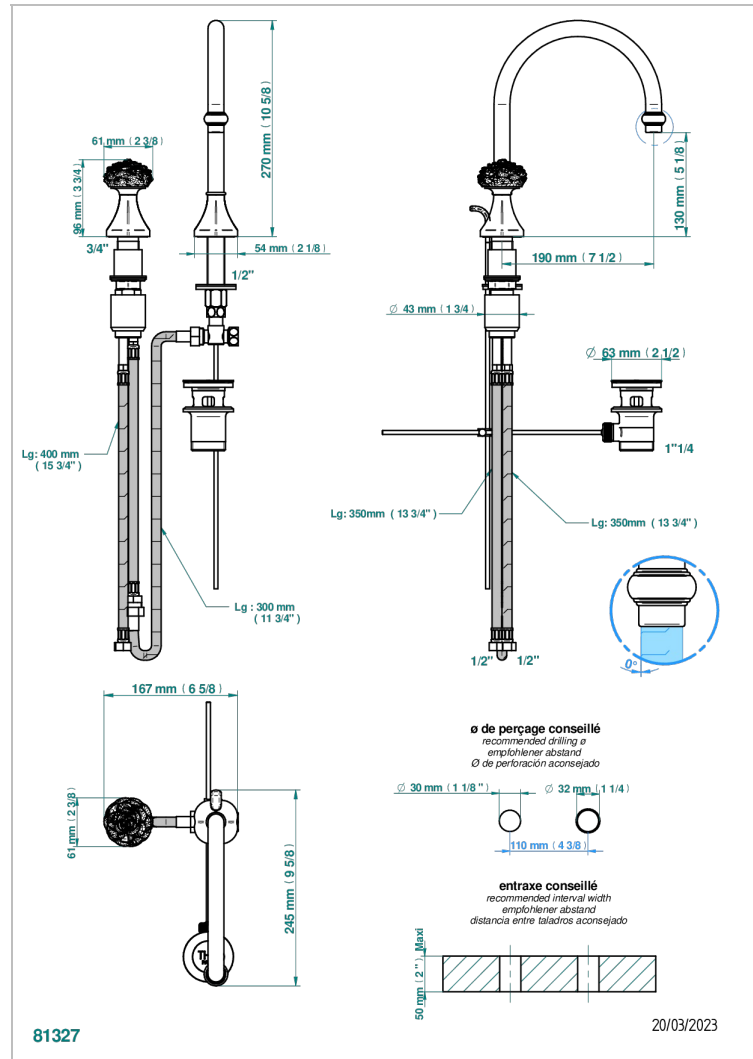

CAMELIA CRISTAL CLAIR

U5L-6590

Mitigeur de lavabo 2 trous avec bec et mitigeur, livré avec vidage

THG[®]
PARIS

CARACTÉRISTIQUES

- Camélia Cristal clair
- Mitigeur de lavabo 2 trous avec bec et mitigeur, livré avec vidage

FINITIONS DISPONIBLES

Chromé - A02
Chromé mat - C02
Doré brillant - F01
Doré mat - F07
Nickel brillant - B01
Nickel mat - C01

Noir mat céramique - D30
Or pâle mat - F31
Pvd blush - H62
Pvd blush mat - H60
Pvd couleur bronze brown - F33
Pvd couleur bronze brown - mat - F34