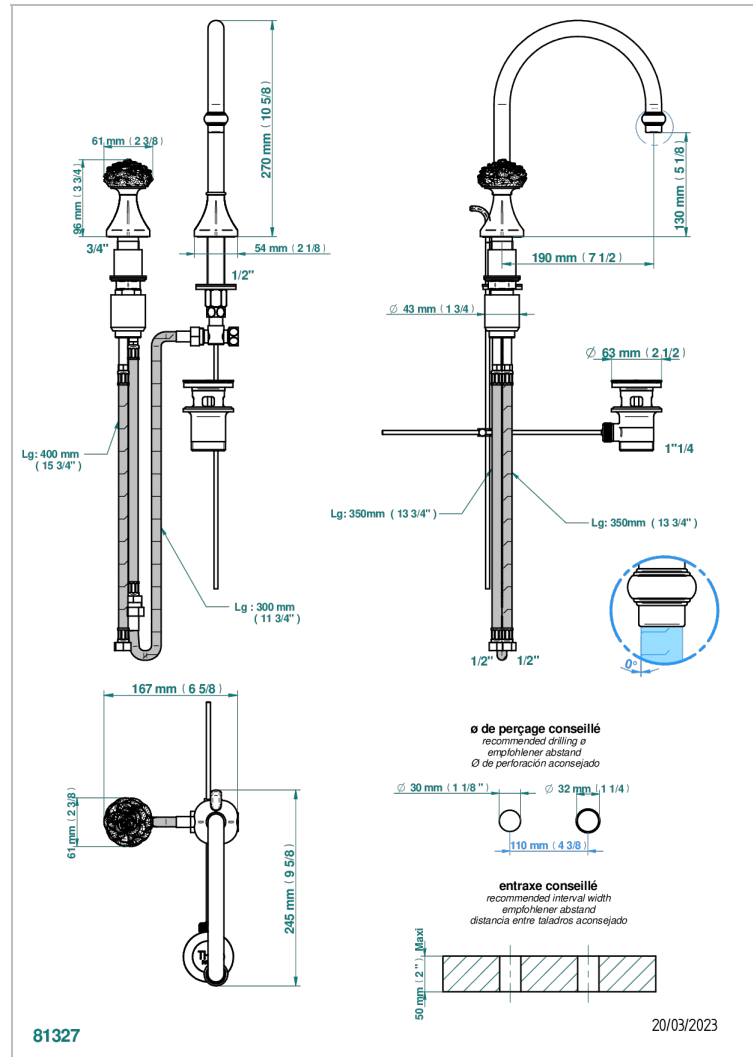

# CAMELIA CRISTAL CLAIR

U5L-6590

Mitigeur de lavabo 2 trous avec bec et mitigeur, livré avec vidage

THG<sup>®</sup>  
PARIS

## CARACTÉRISTIQUES

- Camélia Cristal clair
- Mitigeur de lavabo 2 trous avec bec et mitigeur, livré avec vidage