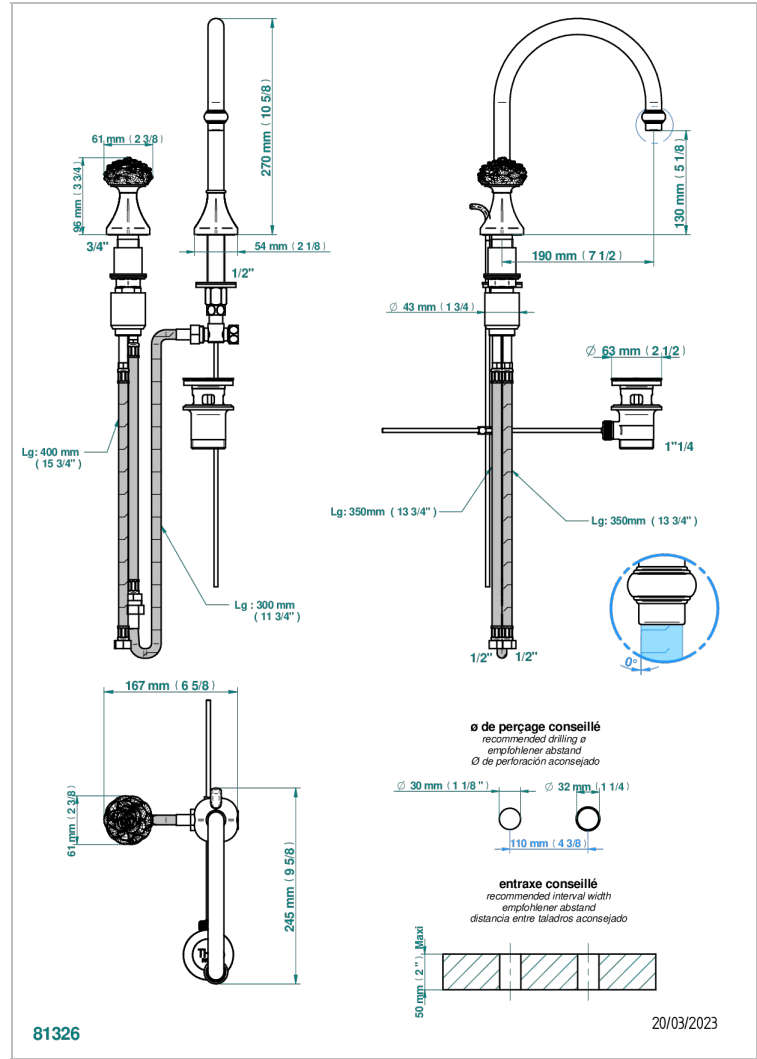

CAMELIA CRISTAL NOIR

U5K-6590

Mitigeur de lavabo 2 trous avec bec et mitigeur, livré avec vidage

THG[®]
PARIS

CARACTÉRISTIQUES

- Camélia Cristal noir
- Mitigeur de lavabo 2 trous avec bec et mitigeur, livré avec vidage

FINITIONS DISPONIBLES

Chromé - A02
Chromé mat - C02
Doré brillant - F01
Doré mat - F07
Nickel brillant - B01
Nickel mat - C01

Noir mat céramique - D30
Or pâle mat - F31
Pvd blush - H62
Pvd blush mat - H60
Pvd couleur bronze brown - F33
Pvd couleur bronze brown - mat - F34