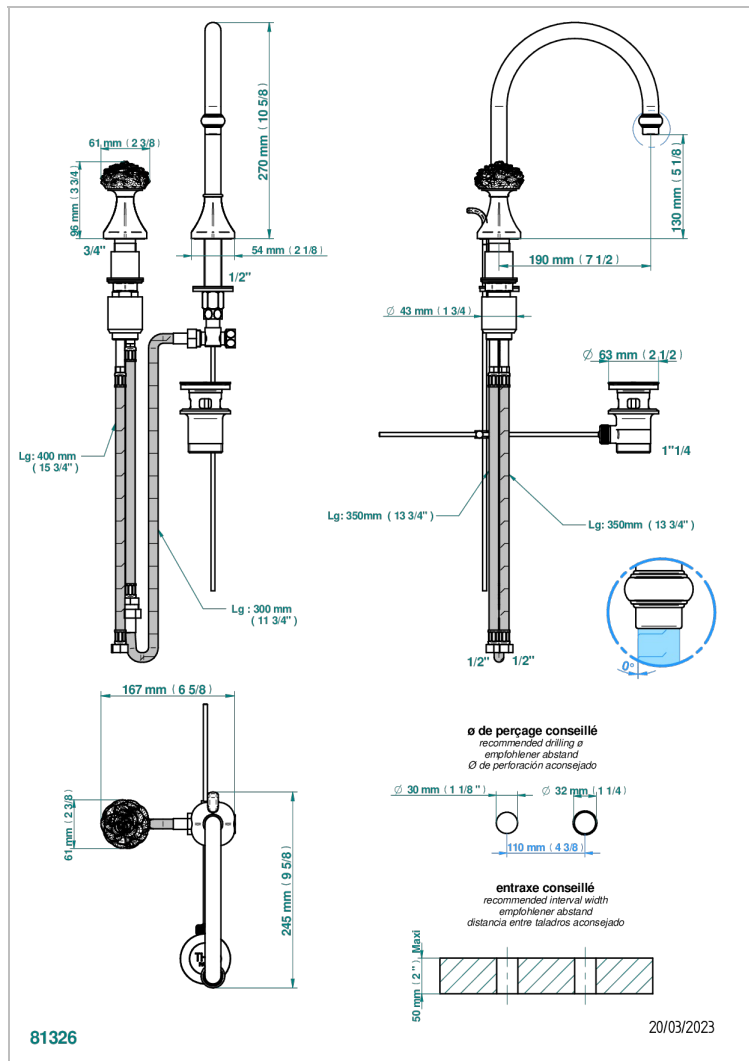

CAMELIA BLACK CRYSTAL

U5K-6590

THG[®]
PARIS

Смеситель с прогрессивным картриджем для раковины на 2 отверстия с краном, без донного клапана

ХАРАКТЕРИСТИКИ

- Camélia Black crystal
- Смеситель с прогрессивным картриджем для раковины на 2 отверстия с краном, без донного клапана

Никель - B01
Покрытие PVD бронза - F33
Покрытие PVD золотистый цвет - H52
Покрытие PVD латунь - H49
Покрытие PVD матовая бронза - F34
Покрытие PVD матовая латунь - H50

Покрытие PVD матовый золотистый - H53
Покрытие PVD матовый никель - H56
Покрытие PVD никель - H55
Состаренный никель - H28
Хром - A02