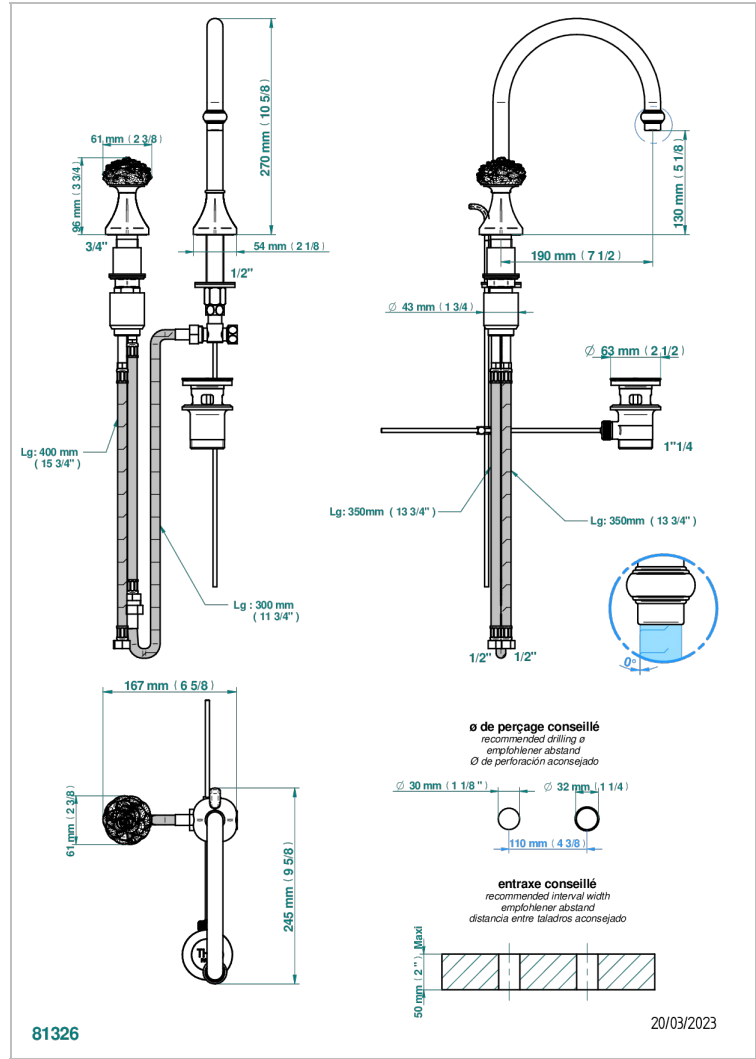

CAMELIA BLACK CRYSTAL

U5K-6590

两孔台盆温控龙头，带喷嘴和渐进式温控器，不含下水器

THG[®]
PARIS

特色

- Camélia Black crystal
- 两孔台盆温控龙头，带喷嘴和渐进式温控器，不含下水器

可选饰面

Black ceram - D30
Blush PVD - H62
Graphite PVD - H64
Matt Umber PVD - H67
Matt blush PVD - H60
Matt graphite PVD - H65

PVD哑光棕铜 - F34
PVD哑光金 - H53
PVD哑光铜 - H50
PVD哑光镍 - H56
PVD抛光铜 - H49
PVD棕铜 - F33

PVD金色 - H52
PVD镍 - H55
Umber PVD - H66
哑光浅金 - F31
哑光金 - F07
哑光铬 - C02

哑光镍 - C01
复古镍 - H28
抛光金 (24K金) - F01
抛光铬 - A02
抛光镍 - B01