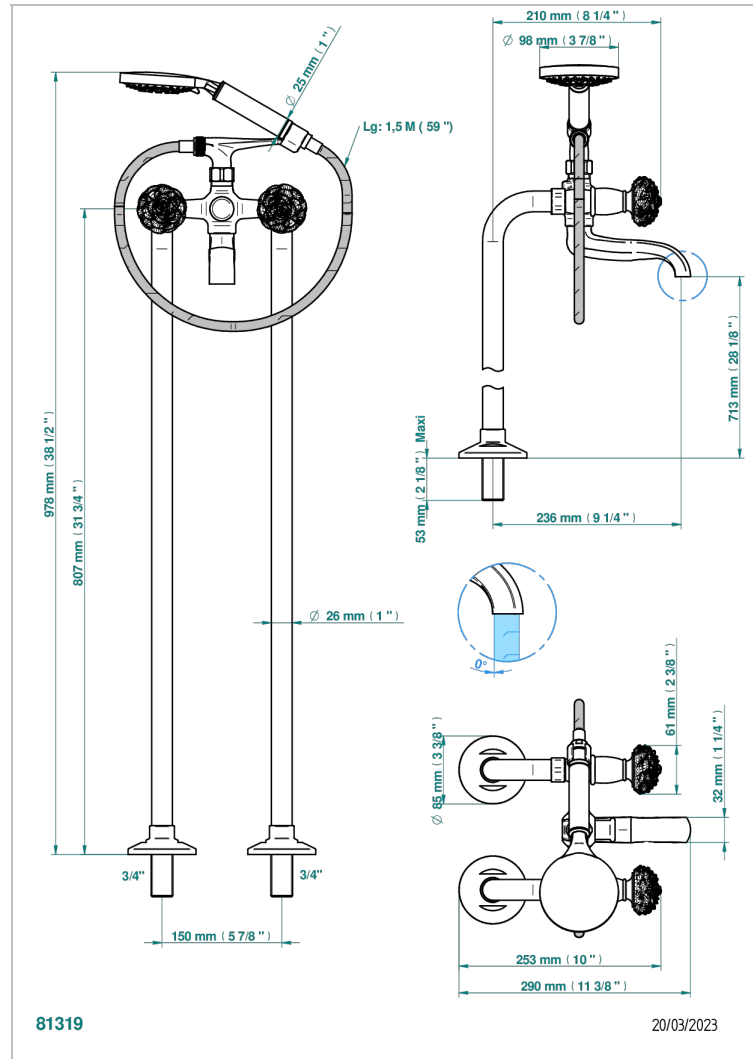

CAMELIA CRISTAL CLAIR

U5L-13CS

Mélangeur bain douche sur colonnes pour fixation au sol

THG[®]
PARIS

CARACTÉRISTIQUES

- ACS : 21ACCLY034

CERTIFICATIONS

FINITIONS DISPONIBLES

Chromé - A02
Chromé mat - C02
Doré brillant - F01
Doré mat - F07
Nickel brillant - B01
Nickel mat - C01

Noir mat céramique - D30
Or pâle mat - F31
Pvd blush - H62
Pvd blush mat - H60
Pvd couleur bronze brown - F33
Pvd couleur bronze brown - mat - F34

Pvd couleur doré - H52
Pvd couleur doré mat - H53
Pvd couleur laitton - H49
Pvd couleur laitton mat - H50
Pvd couleur nickel - H55
Pvd couleur nickel mat - H56

Pvd graphite - H64
Pvd graphite mat - H65
Pvd umber - H66
Pvd umber mat - H67
Vieux nickel - H28