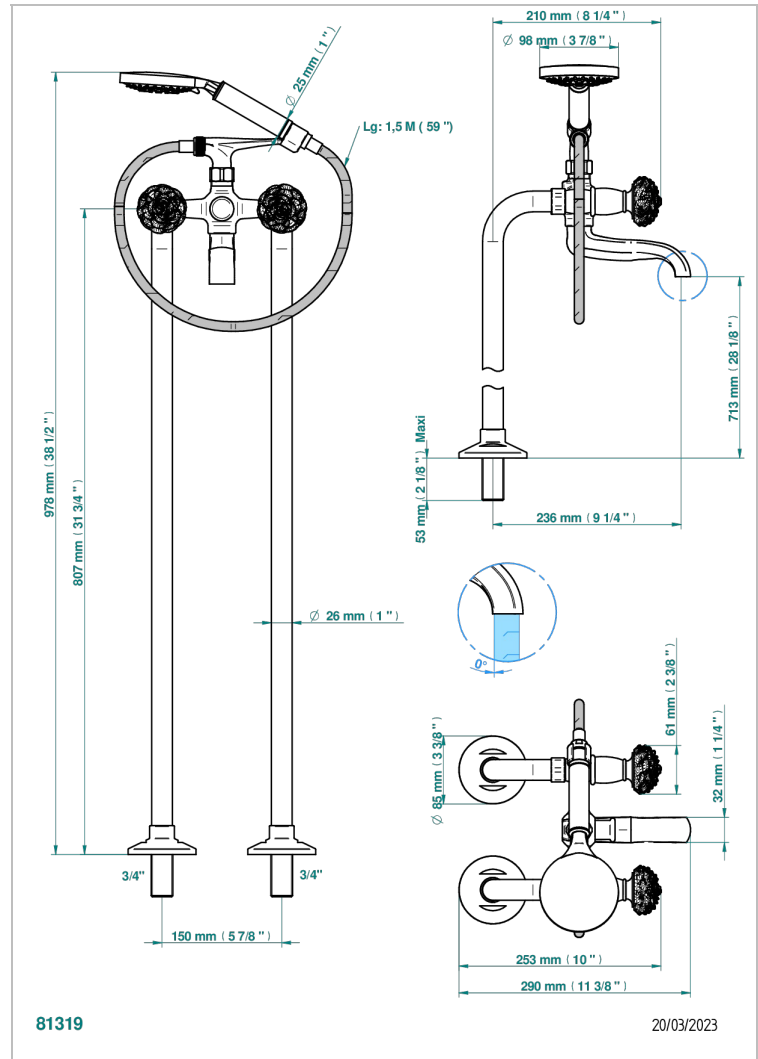

CAMELIA CRISTAL CLARO

U5L-13CS

Monobloc baÑo/ducha con columnas para fijaci3n al suelo

THG[®]
PARIS

CARACTERÍSTICAS

- ACS : 21ACCLY034

ESTÁNDAR

ACABADOS DISPONIBLES

Cerámica negra mate - D30

Cromo - A02

Cromo mate - C02

Dorado - F01

Dorado mate - F07

Dorado pálido mate (sin barniz) - F31

Níquel - B01

Níquel mate - C01