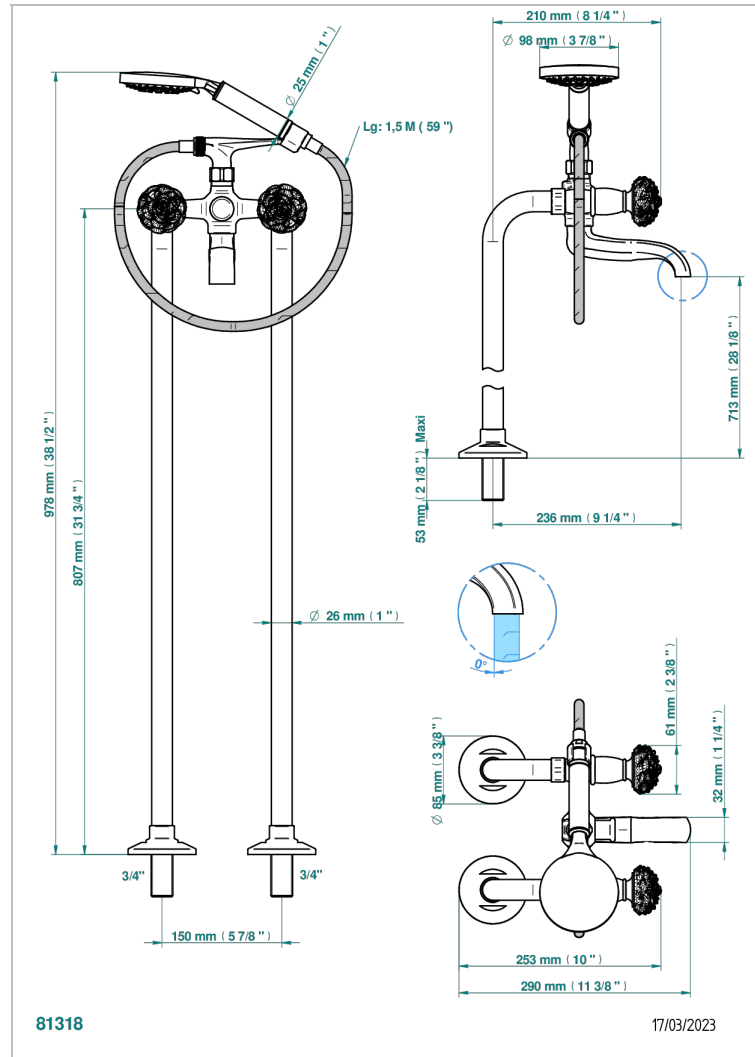

CAMELIA CRISTAL NOIR

U5K-13CS

Mélangeur bain douche sur colonnes pour fixation au sol

THG[®]
PARIS

CARACTÉRISTIQUES

- ACS : 21ACCLY034

CERTIFICATIONS

FINITIONS DISPONIBLES

Chromé - A02
Chromé mat - C02
Doré brillant - F01
Doré mat - F07
Nickel brillant - B01
Nickel mat - C01

Noir mat céramique - D30
Or pâle mat - F31
Pvd blush - H62
Pvd blush mat - H60
Pvd couleur bronze brown - F33
Pvd couleur bronze brown - mat - F34