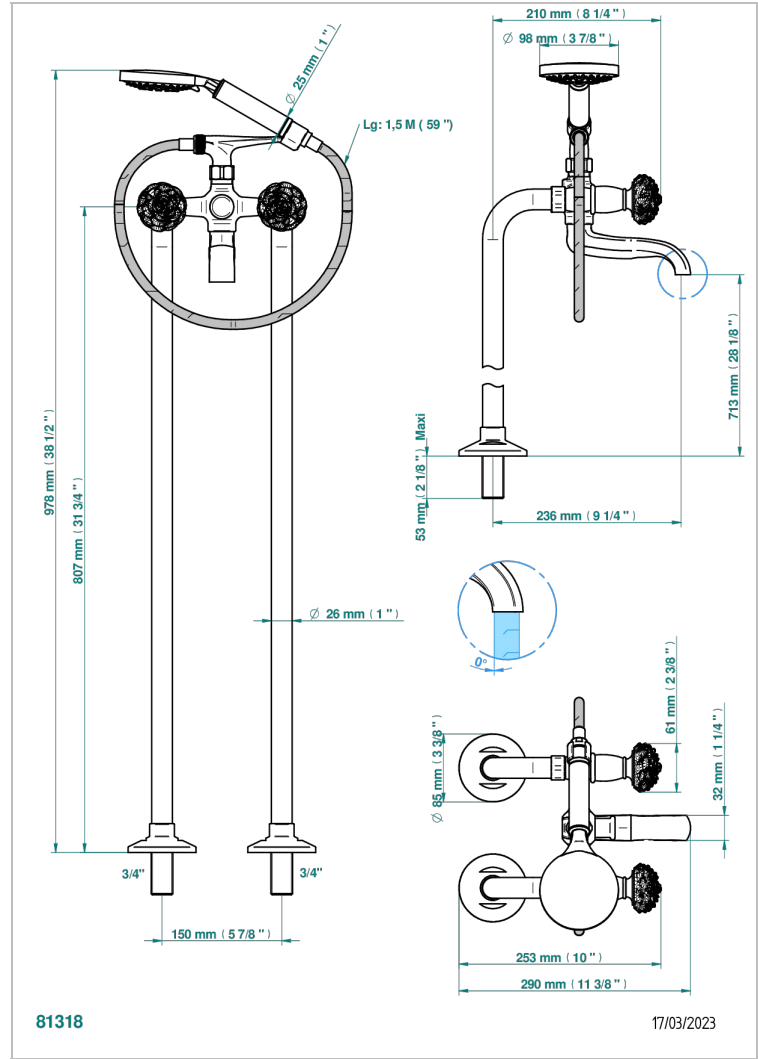

# CAMELIA CRISTAL NEGRO

U5K-13CS

Monobloc baÑo/ducha con columnas para fijaci3n al suelo

THG<sup>®</sup>  
PARIS

## CARACTERÍSTICAS

- ACS : 21ACCLY034