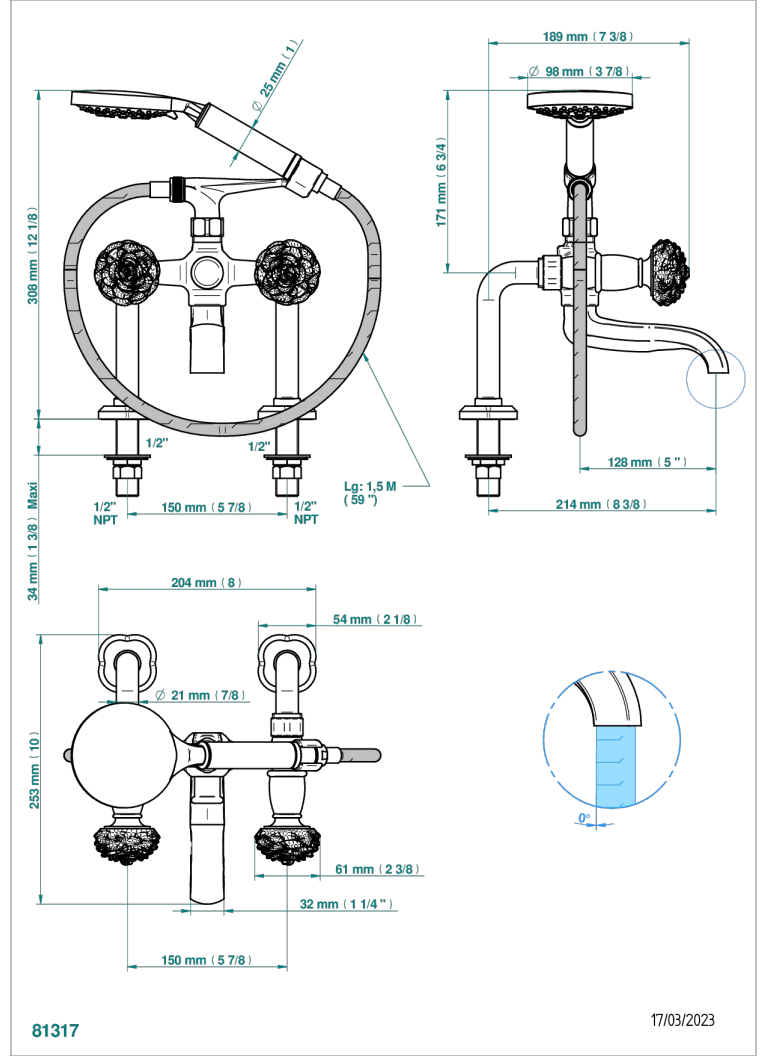

CAMELIA CRISTAL CLAIR

U5L-13G/US

Mélangeur bain douche sur gorge 1/2" avec flexible et douchette , standard américain

THG
PARIS

17/03/2023

CARACTÉRISTIQUES

- ASME : ASME A112.18.1-2011/CSA B125.1-11

CERTIFICATIONS

FINITIONS DISPONIBLES

- | | | | |
|-----------------------|--------------------------------------|------------------------------|------------------------|
| Chromé - A02 | Noir mat céramique - D30 | Pvd couleur doré - H52 | Pvd graphite - H64 |
| Chromé mat - C02 | Or pâle mat - F31 | Pvd couleur doré mat - H53 | Pvd graphite mat - H65 |
| Doré brillant - F01 | Pvd blush - H62 | Pvd couleur laiton - H49 | Pvd umber - H66 |
| Doré mat - F07 | Pvd blush mat - H60 | Pvd couleur laiton mat - H50 | Pvd umber mat - H67 |
| Nickel brillant - B01 | Pvd couleur bronze brown - F33 | Pvd couleur nickel - H55 | Vieux nickel - H28 |
| Nickel mat - C01 | Pvd couleur bronze brown - mat - F34 | Pvd couleur nickel mat - H56 | |