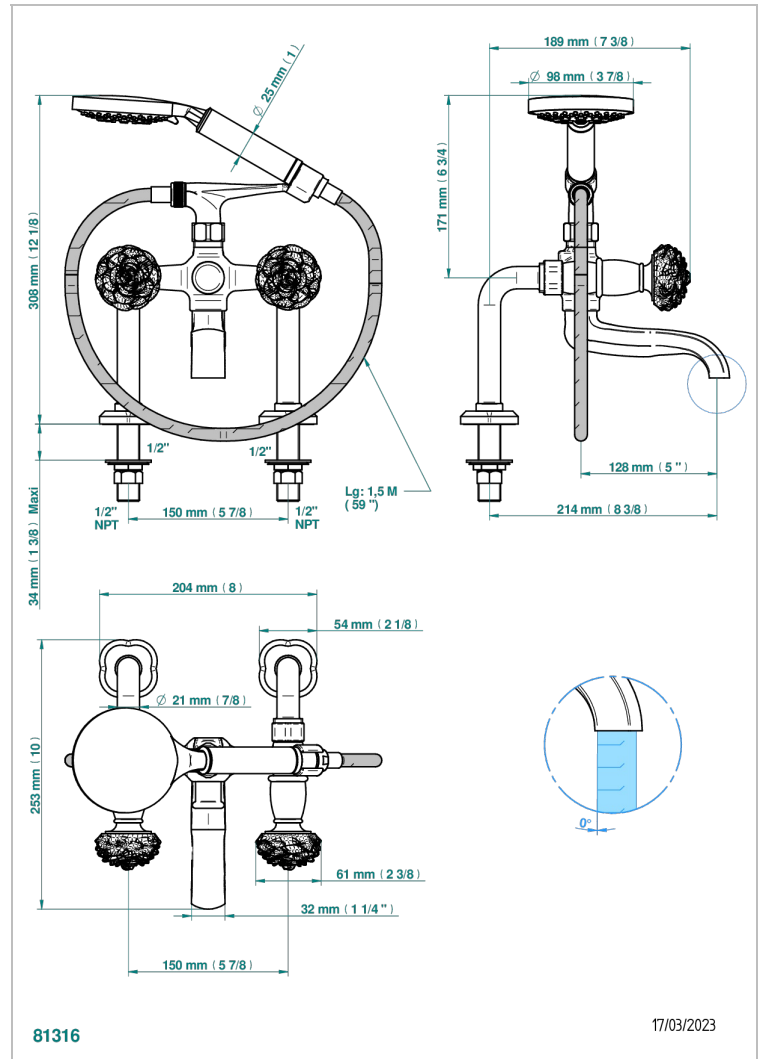

CAMELIA CRISTAL NOIR

U5K-13G/US

Mélangeur bain douche sur gorge 1/2" avec flexible et douchette, standard américain

THG[®]
PARIS

CARACTÉRISTIQUES

- ASME : ASME A112.18.1-2011/CSA B125.1-11

CERTIFICATIONS

FINITIONS DISPONIBLES

- | | | | |
|-----------------------|--------------------------------------|------------------------------|------------------------|
| Chromé - A02 | Noir mat céramique - D30 | Pvd couleur doré - H52 | Pvd graphite - H64 |
| Chromé mat - C02 | Or pâle mat - F31 | Pvd couleur doré mat - H53 | Pvd graphite mat - H65 |
| Doré brillant - F01 | Pvd blush - H62 | Pvd couleur laiton - H49 | Pvd umber - H66 |
| Doré mat - F07 | Pvd blush mat - H60 | Pvd couleur laiton mat - H50 | Pvd umber mat - H67 |
| Nickel brillant - B01 | Pvd couleur bronze brown - F33 | Pvd couleur nickel - H55 | Vieux nickel - H28 |
| Nickel mat - C01 | Pvd couleur bronze brown - mat - F34 | Pvd couleur nickel mat - H56 | |