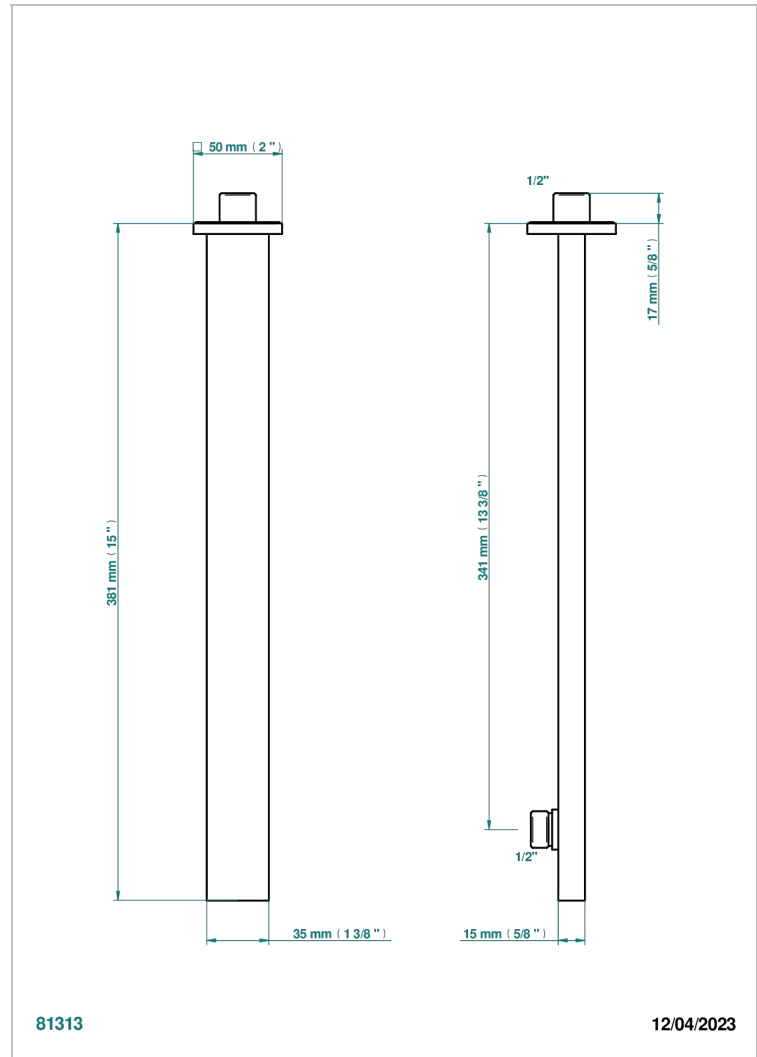

SOHO 2023

G7K-84CL

Wall mounted shower arm, length: 400 mm, square rosette

81313

12/04/2023

CARACTERÍSTICAS

- Soho 2023
- Wall mounted shower arm, length: 400 mm, square rosette

ACABADOS DISPONIBLES

Cromo - A02
Cromo mate - C02
Dorado - F01
Dorado mate - F07
Dorado pálido - F30
Dorado pálido mate (sin barniz) - F31

Níquel - B01
Níquel mate - C01
Pvd blush - H62
Pvd blush mate - H60
Pvd color latón - H49
Pvd color latón mate - H50

Pvd color níquel - H55
Pvd color níquel mate - H56
Pvd color oro - H52
Pvd color oro mate - H53
Pvd grafito - H64
Pvd grafito mate - H65

Pvd marrón bronce - F33
Pvd marrón bronce mate - F34
Pvd umber - H66
Pvd umber mate - H67