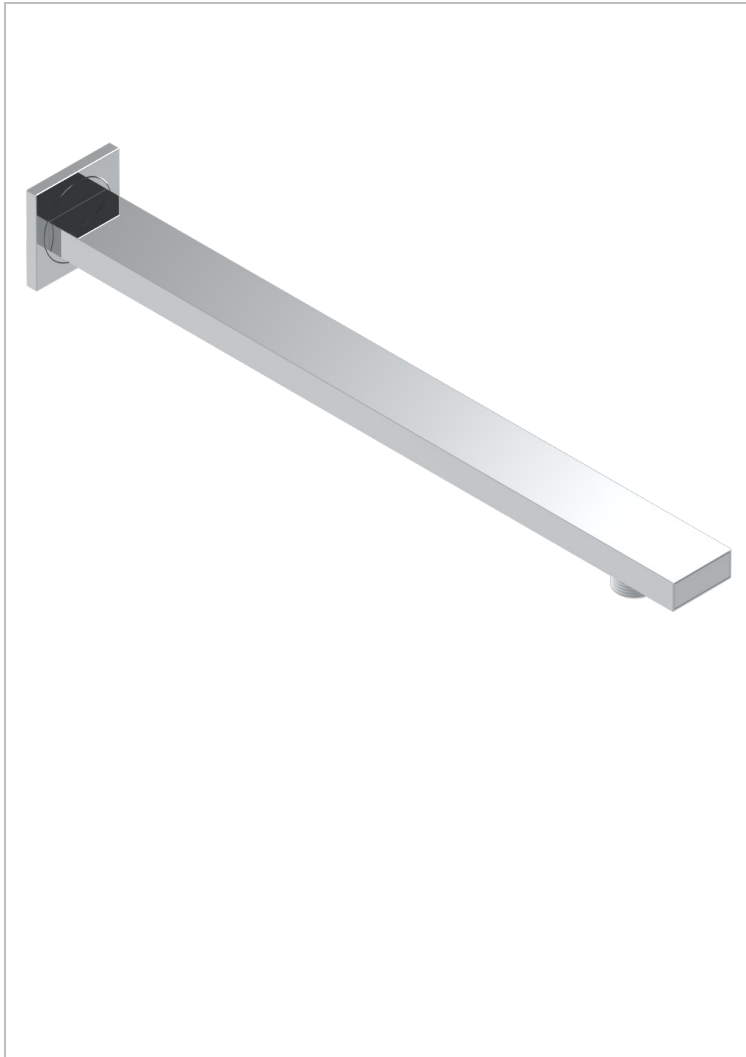

SOHO 2023

G7K-84CL

Wall mounted shower arm, length: 400 mm, square rosette

81313

12/04/2023

CARACTERÍSTICAS

- Soho 2023
- Wall mounted shower arm, length: 400 mm, square rosette

ACABADOS DISPONIBLES

Cromo - A02
Cromo mate - C02
Dorado - F01
Dorado mate - F07
Dorado pálido - F30
Dorado pálido mate (sin barniz) - F31

Níquel - B01
Níquel mate - C01
Pvd blush - H62
Pvd blush mate - H60
Pvd color latón - H49
Pvd color latón mate - H50