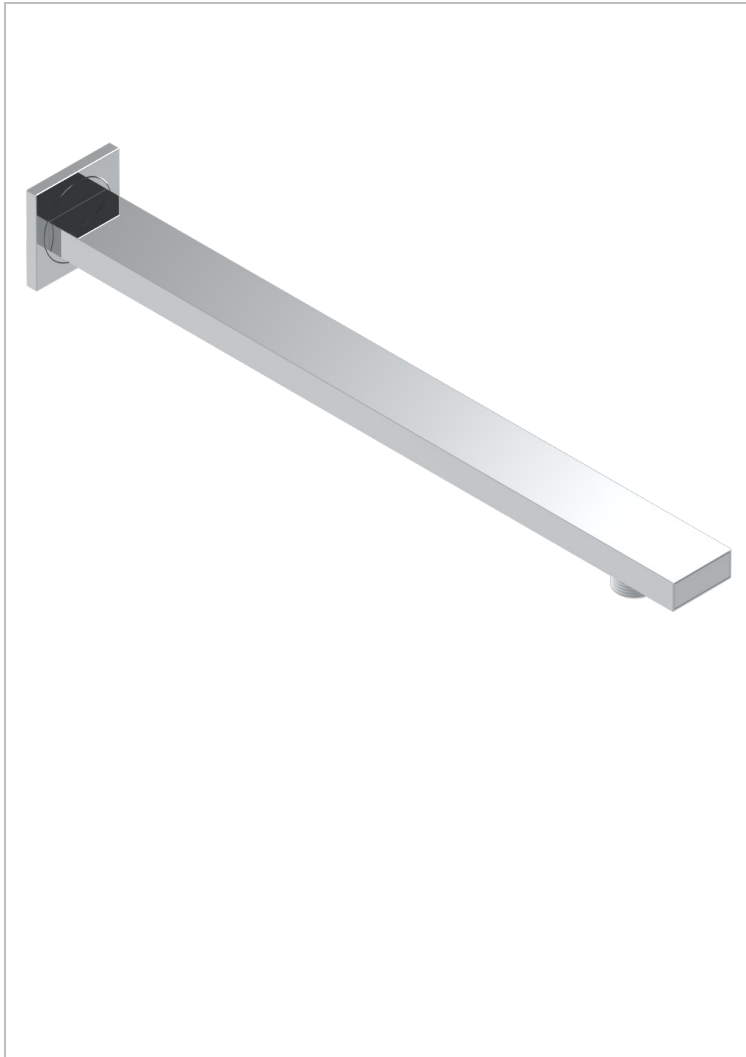

# SOHO 2023

G7K-84CL

Wall mounted shower arm, length: 400 mm, square rosette

## CARACTERÍSTICAS

- Soho 2023
- Wall mounted shower arm, length: 400 mm, square rosette

## ACABADOS DISPONIBLES

Cromo - A02  
Cromo mate - C02  
Dorado - F01  
Dorado mate - F07  
Dorado pálido - F30  
Dorado pálido mate (sin barniz) - F31

Níquel - B01  
Níquel mate - C01  
Pvd blush - H62  
Pvd blush mate - H60  
Pvd color latón - H49  
Pvd color latón mate - H50