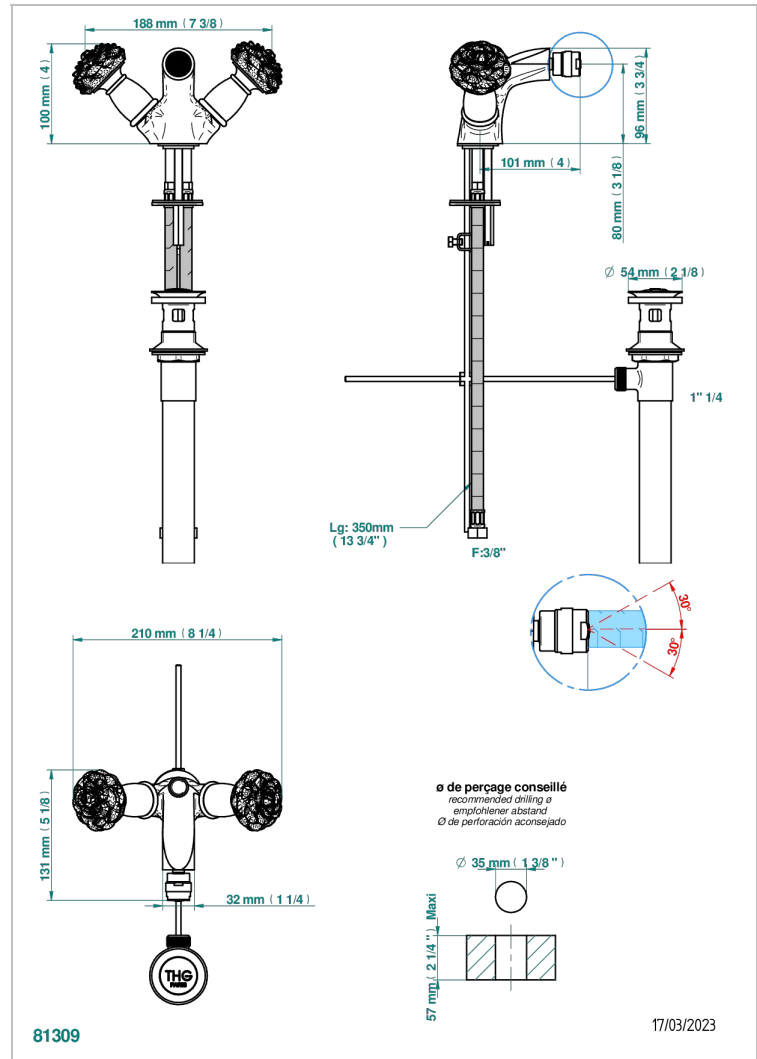

CAMELIA CRISTAL NOIR

U5K-3202/US

Monotrou de bidet à rotule avec vidage, standard américain

THG[®]
PARIS

CARACTÉRISTIQUES

- ASME : ASME A112.18.1-2011/CSA B125.1-11

CERTIFICATIONS

FINITIONS DISPONIBLES