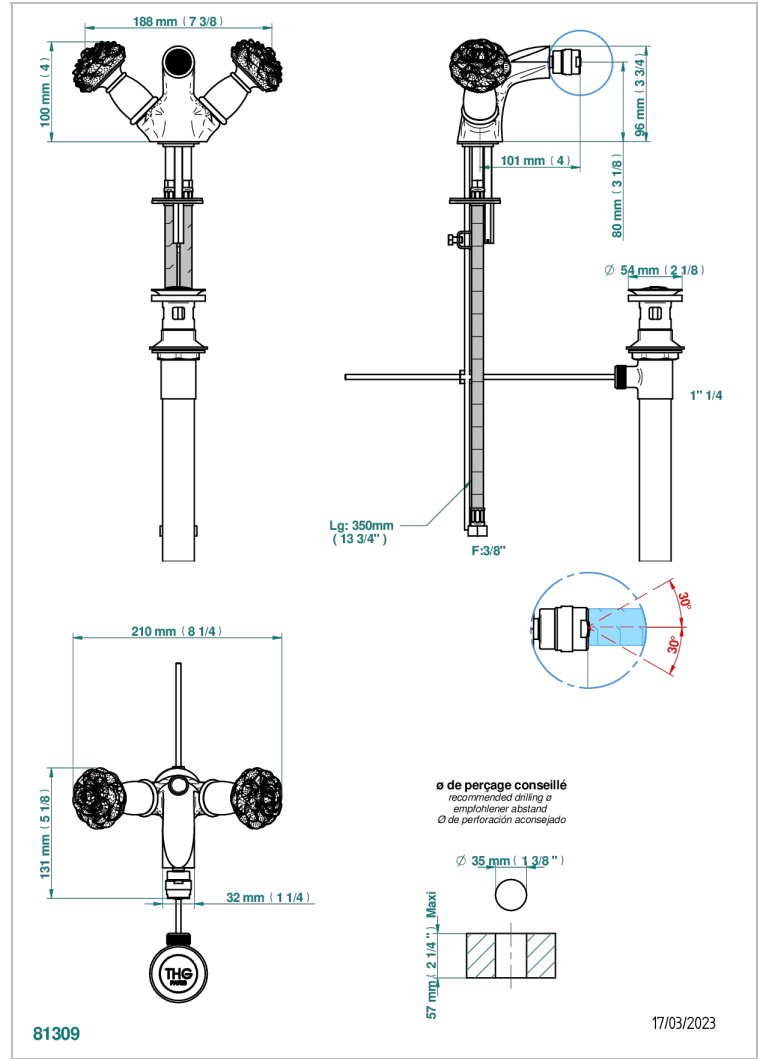

CAMELIA CRISTAL NEGRO

U5K-3202/US

Single hole, 2 handlebidet faucet with drain

THG[®]
PARIS

CARACTERÍSTICAS

- ASME : ASME A112.18.1-2011/CSA B125.1-11

ESTÁNDAR

ACABADOS DISPONIBLES