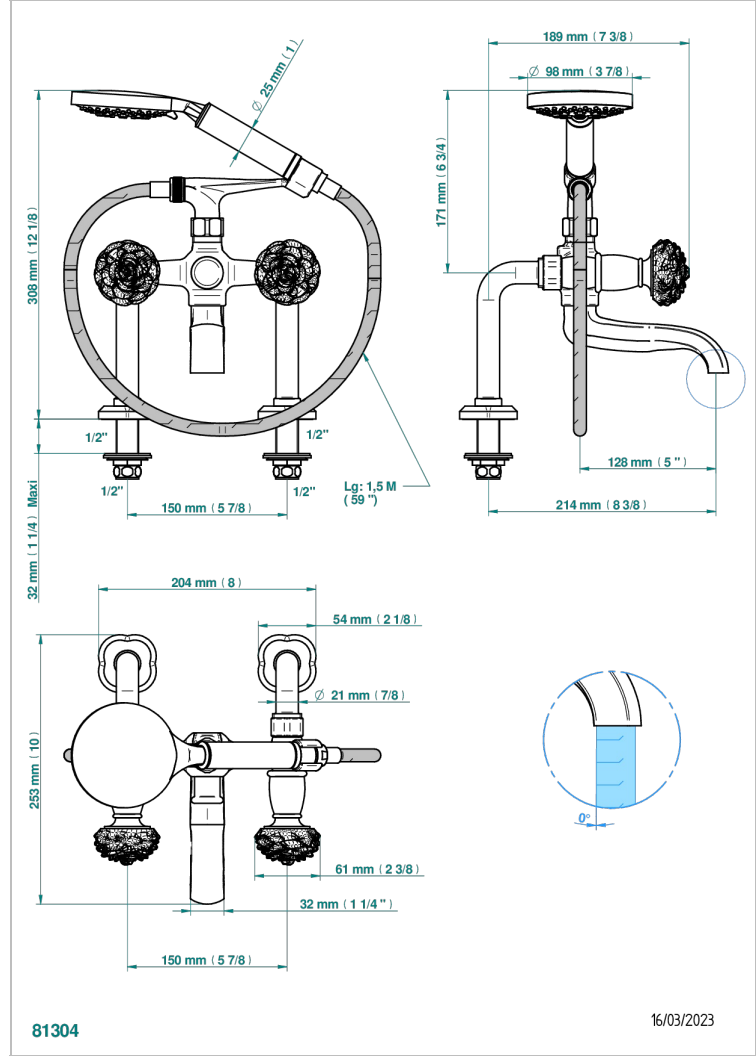

CAMELIA CLEAR CRYSTAL

U5L-13G

台式1/2"浴缸淋浴龙头，带软管和花洒

THG[®]
PARIS

特色

- ACS : 21ACCLY034

标准

可选饰面