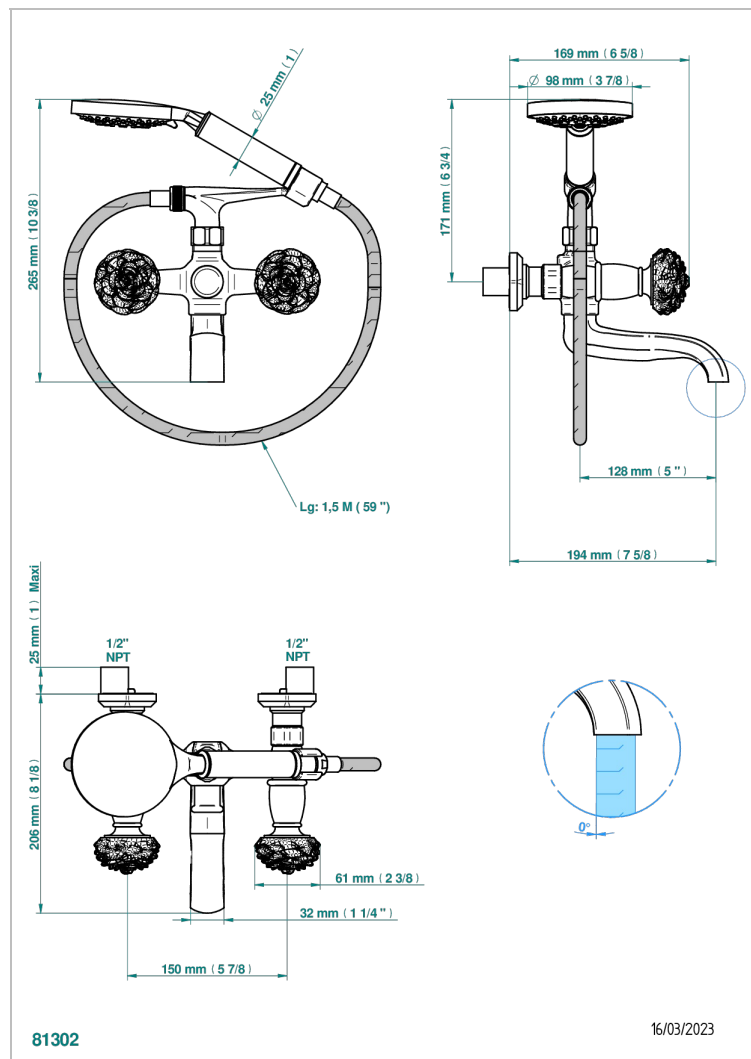

CAMELIA CRISTAL CLAIR

U5L-13B/US

Bain douche mural 1/2", avec système de douche standard américain

THG[®]
PARIS

CARACTÉRISTIQUES

- ASME : ASME A112.18.1-2011/CSA B125.1-11

CERTIFICATIONS

FINITIONS DISPONIBLES

Chromé - A02
Chromé mat - C02
Doré brillant - F01
Doré mat - F07
Nickel brillant - B01
Nickel mat - C01

Noir mat céramique - D30
Or pâle mat - F31
Pvd blush - H62
Pvd blush mat - H60
Pvd couleur bronze brown - F33
Pvd couleur bronze brown - mat - F34