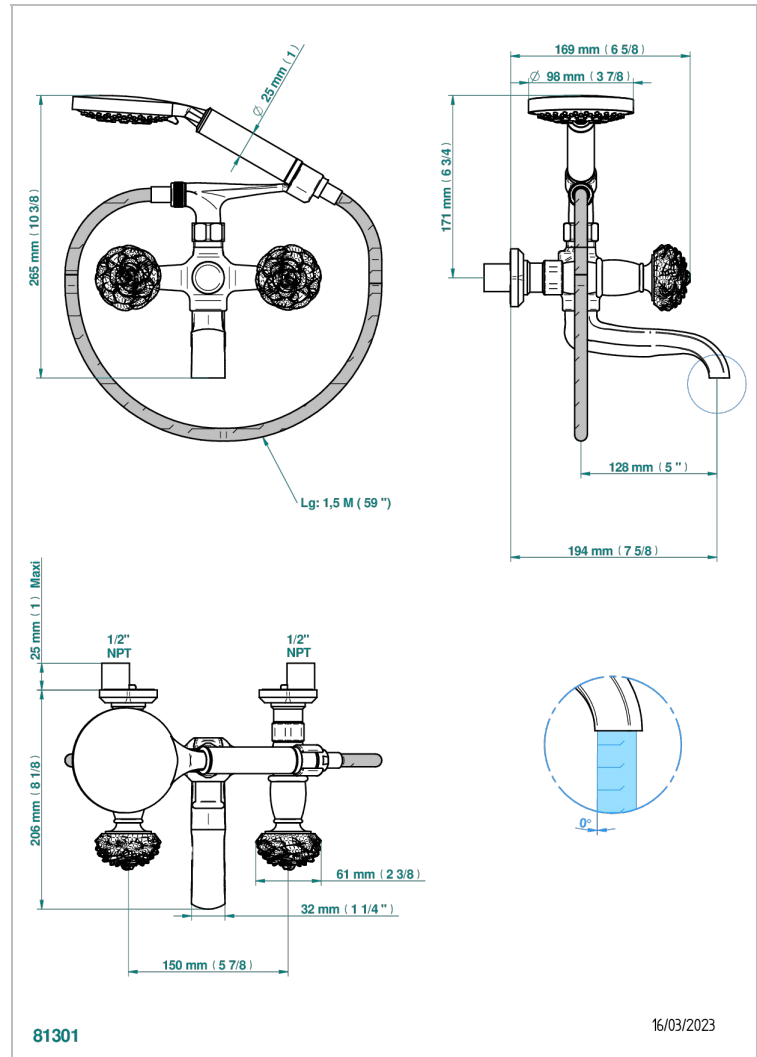

# CAMELIA CRISTAL NOIR

U5K-13B/US

Bain douche mural 1/2", avec système de douche standard américain

THG<sup>®</sup>  
PARIS