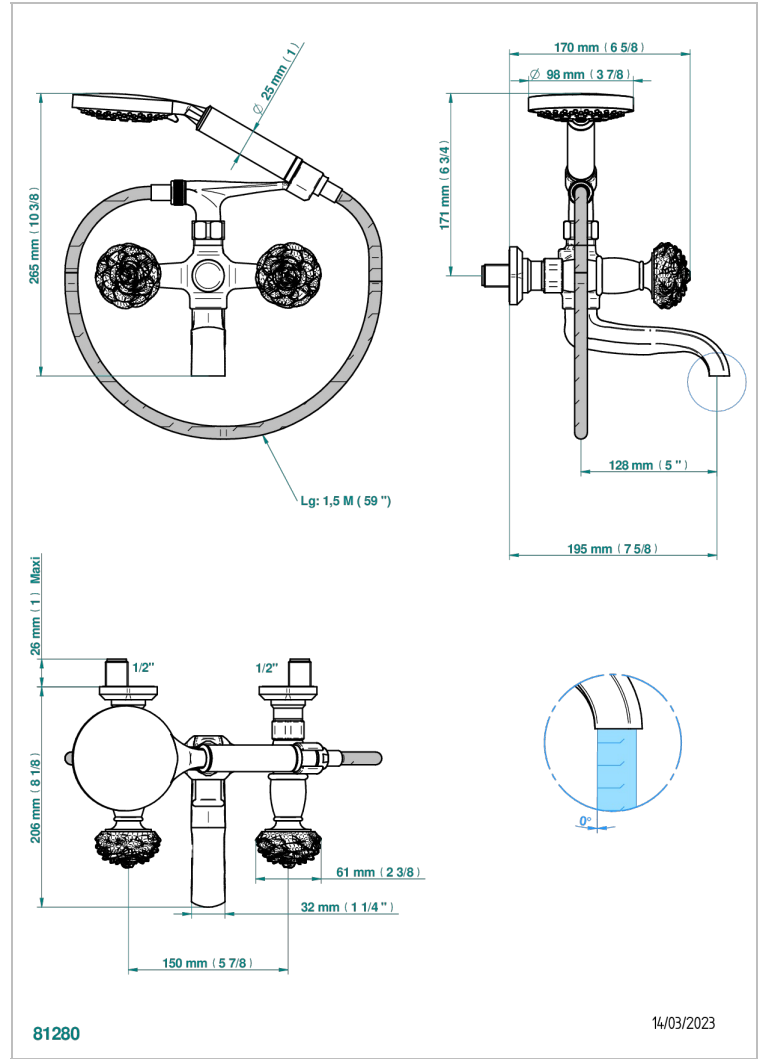

CAMELIA CRISTAL CLARO

U5L-13B

Monobloc baÑo/ducha visto 1/2" con flexo y teleducha

THG[®]
PARIS

CARACTERÍSTICAS

- ACS : 21ACCLY033

ESTÁNDAR

ACABADOS DISPONIBLES

Níquel viejo - H28

Pvd blush - H62

Pvd blush mate - H60

Pvd color latón - H49

Pvd color latón mate - H50

Pvd color níquel - H55

Pvd color níquel mate - H56

Pvd color oro - H52