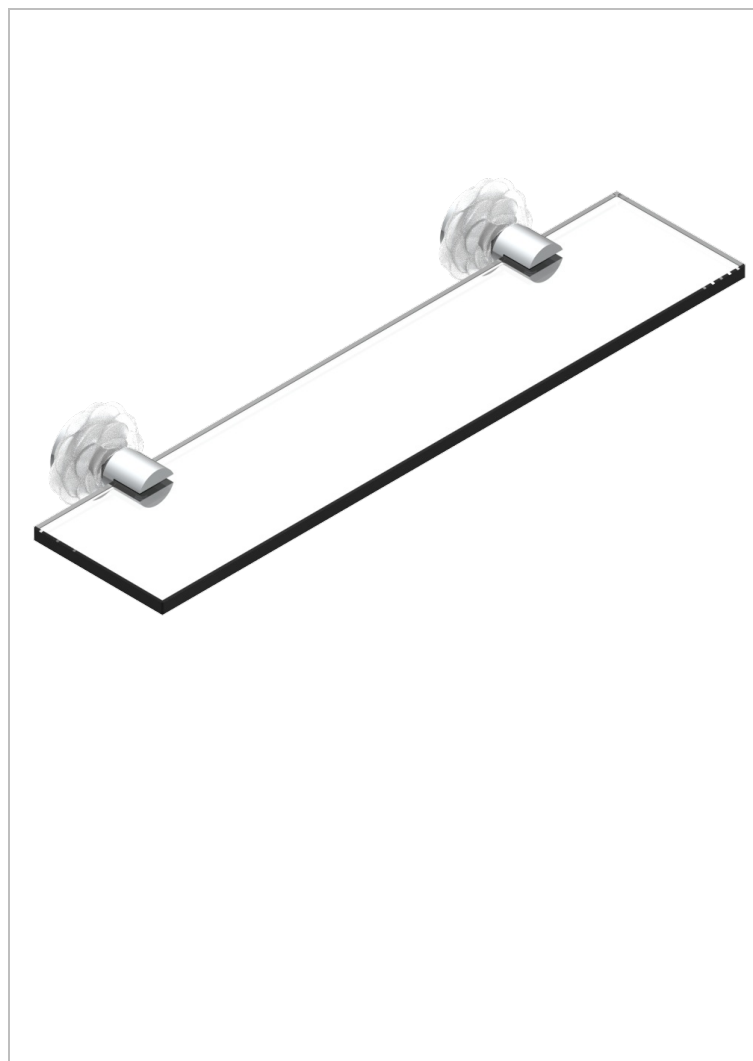

# CAMELIA CRISTAL CLARO

U5L-564/45

Shelf with supports

THG<sup>®</sup>  
PARIS

## CARACTERÍSTICAS

- Camélia cristal claro
- Shelf with supports

## ACABADOS DISPONIBLES

Cerámica negra mate - D30  
Cromo - A02  
Cromo mate - C02  
Dorado - F01  
Dorado mate - F07  
Dorado pálido mate (sin barniz) - F31

Níquel - B01  
Níquel mate - C01  
Níquel viejo - H28  
Pvd blush - H62  
Pvd blush mate - H60  
Pvd color latón - H49