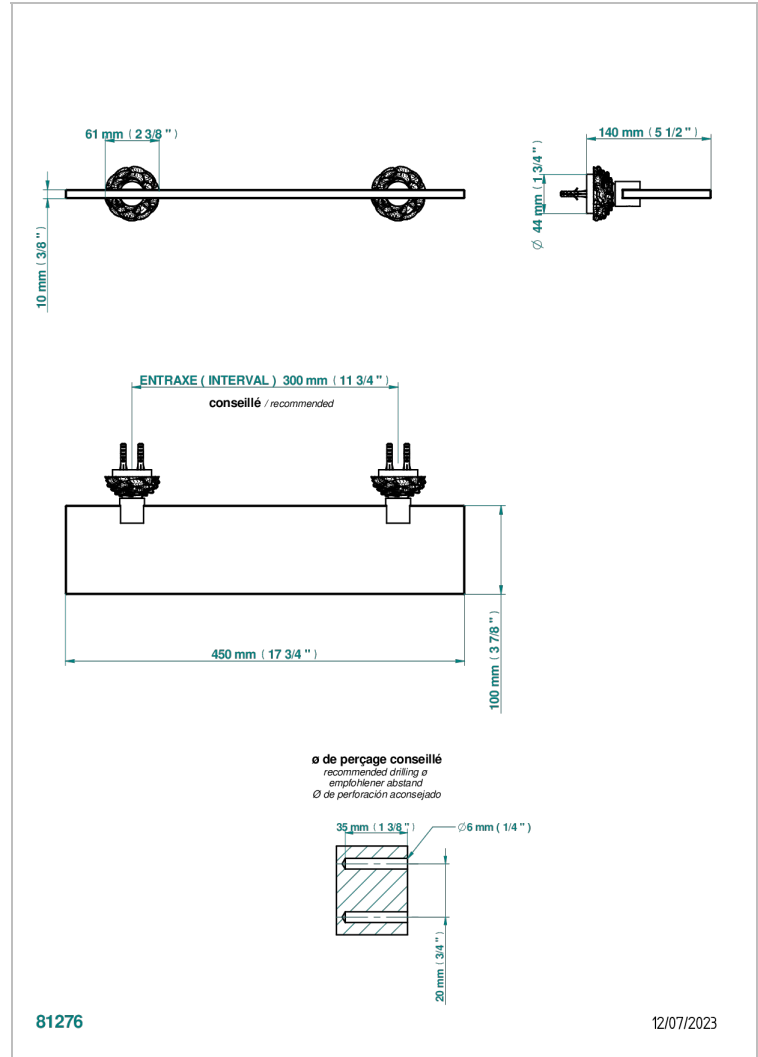

CAMELIA CRISTAL CLARO

U5L-564/45

Shelf with supports

THG[®]
PARIS

CARACTERÍSTICAS

- Camélia cristal claro
- Shelf with supports

ACABADOS DISPONIBLES

Cerámica negra mate - D30
Cromo - A02
Cromo mate - C02
Dorado - F01
Dorado mate - F07
Dorado pálido mate (sin barniz) - F31

Níquel - B01
Níquel mate - C01
Níquel viejo - H28
Pvd blush - H62
Pvd blush mate - H60
Pvd color latón - H49

Pvd color latón mate - H50
Pvd color níquel - H55
Pvd color níquel mate - H56
Pvd color oro - H52
Pvd color oro mate - H53
Pvd grafito - H64