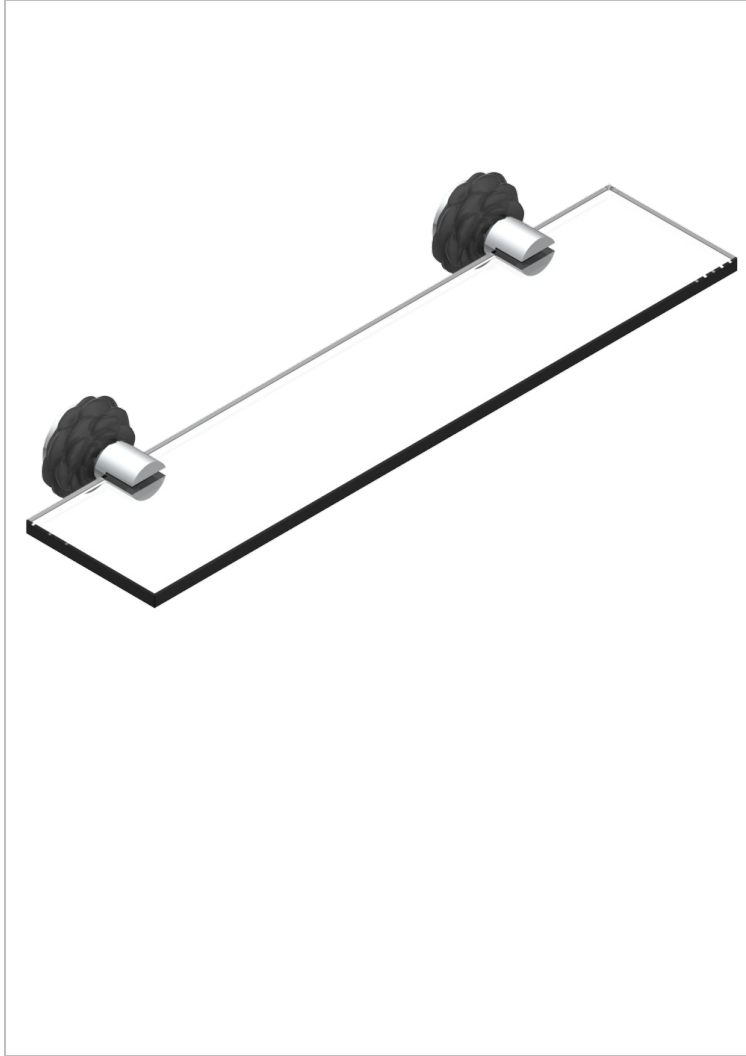

# CAMELIA CRISTAL NEGRO

U5K-564/45

Shelf with supports

THG<sup>®</sup>  
PARIS

## CARACTERÍSTICAS

- Camélia cristal negro
- Shelf with supports

## ACABADOS DISPONIBLES

Cerámica negra mate - D30

Cromo - A02

Cromo mate - C02

Dorado - F01

Dorado mate - F07

Dorado pálido mate (sin barniz) - F31

Níquel - B01