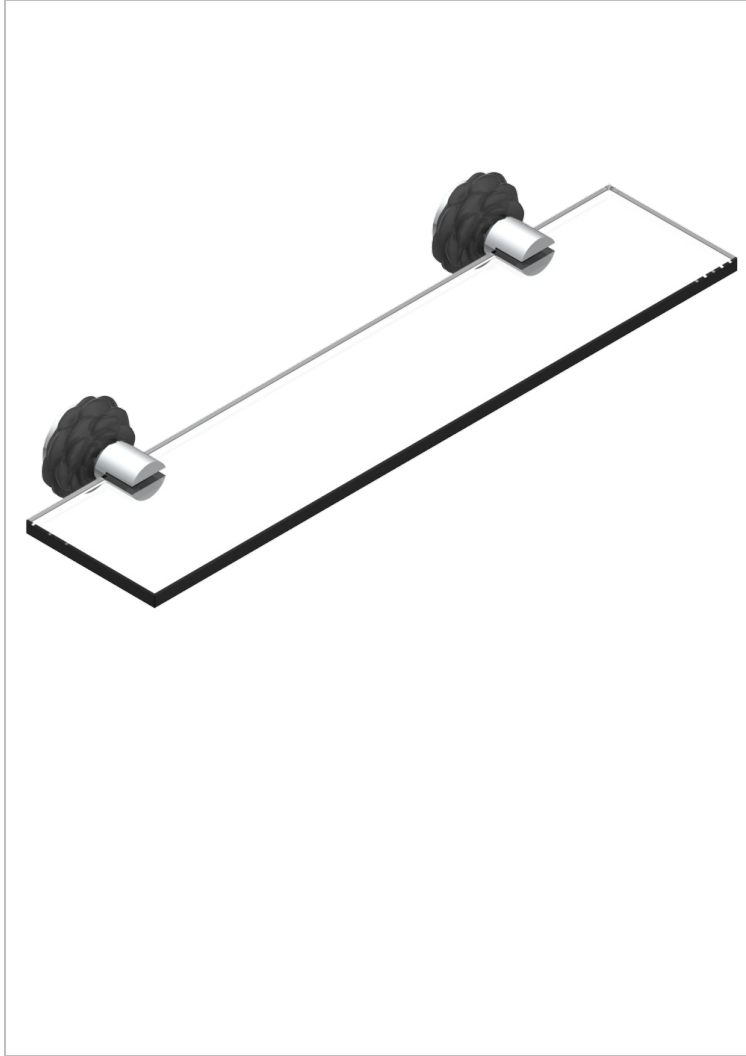

CAMELIA CRISTAL NEGRO

U5K-564/45

Shelf with supports

THG[®]
PARIS

CARACTERÍSTICAS

- Camélia cristal negro
- Shelf with supports

ACABADOS DISPONIBLES

Cerámica negra mate - D30

Cromo - A02

Cromo mate - C02

Dorado - F01

Dorado mate - F07

Dorado pálido mate (sin barniz) - F31

Níquel - B01

Níquel mate - C01

Níquel viejo - H28