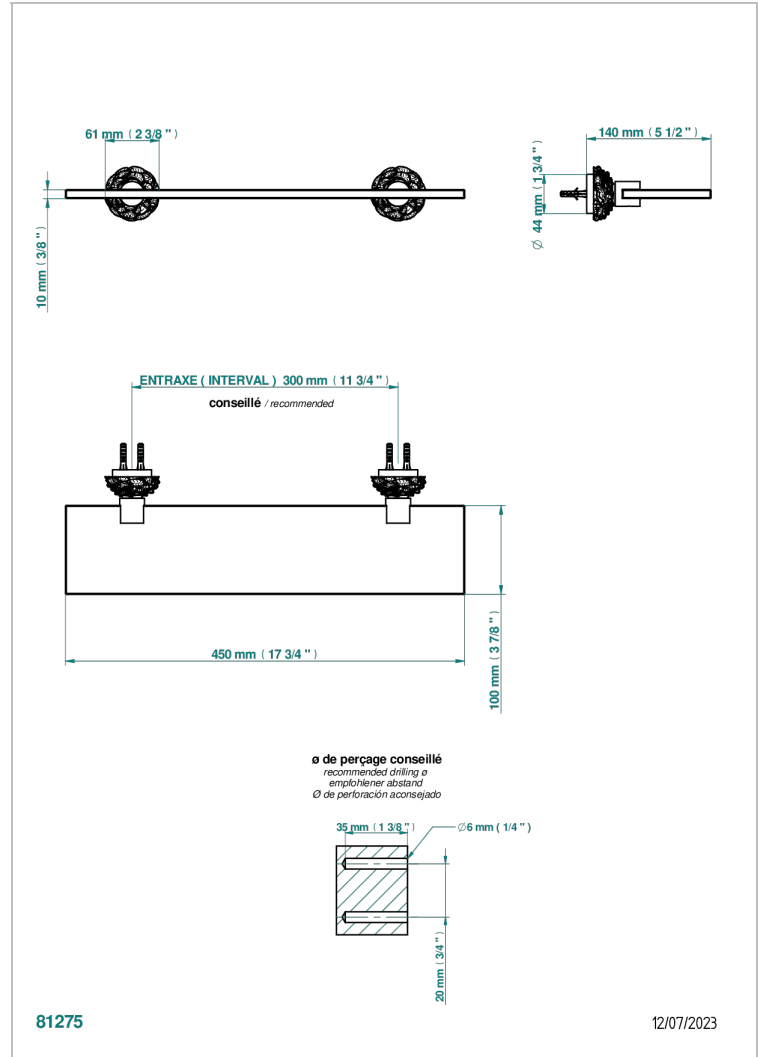

CAMELIA CRISTAL NEGRO

U5K-564/45

Shelf with supports

THG[®]
PARIS

CARACTERÍSTICAS

- Camélia cristal negro
- Shelf with supports

ACABADOS DISPONIBLES

Cerámica negra mate - D30