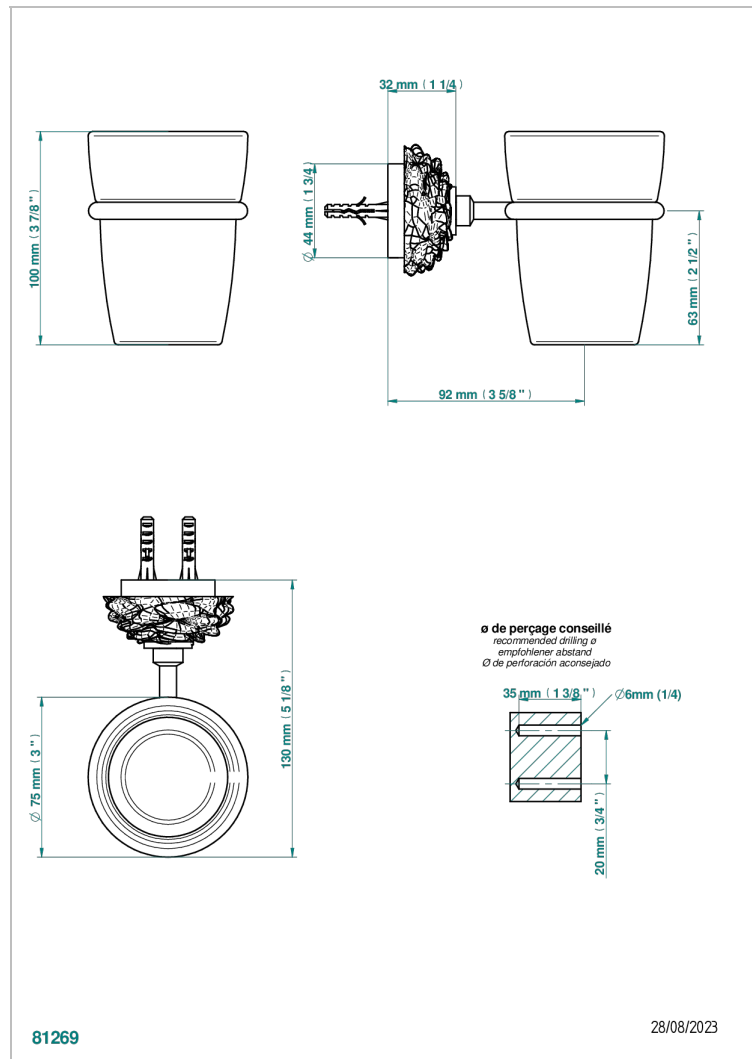

# CAMELIA CRISTAL CLAIR

U5L-536

Porte-verre mural avec verre

THG<sup>®</sup>  
PARIS

## CARACTÉRISTIQUES

- Camélia Cristal clair
- Porte-verre mural avec verre