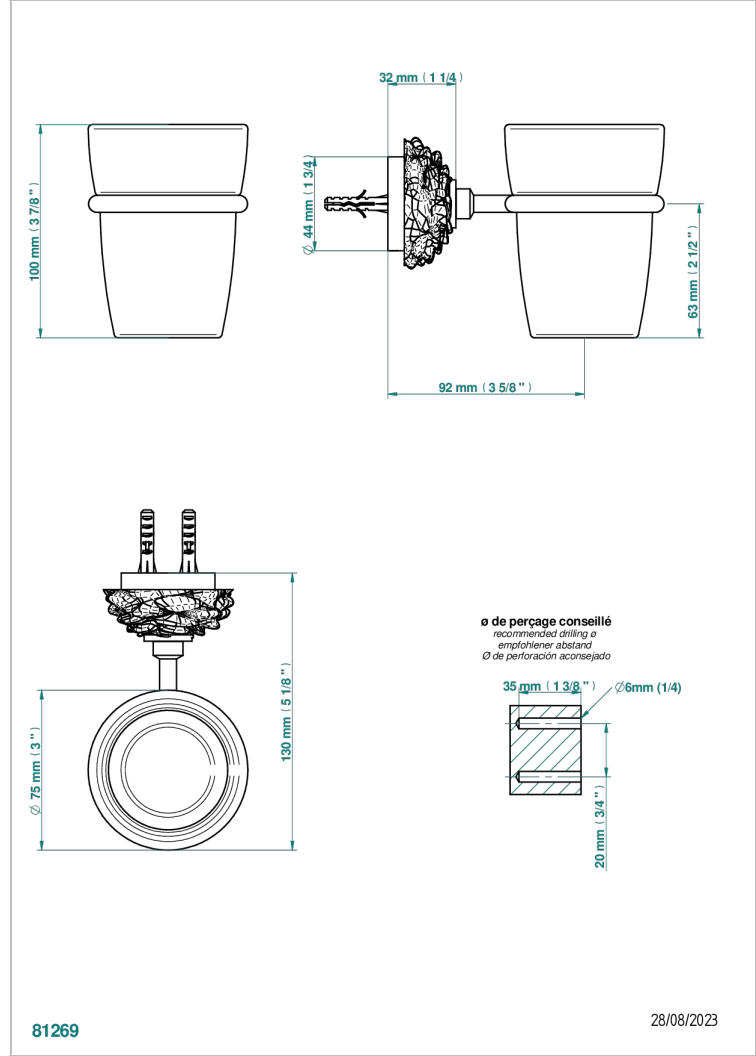

# CAMELIA CRISTAL CLARO

U5L-536

Portavaso mural con vaso de cristal

THG<sup>®</sup>  
PARIS

## CARACTERÍSTICAS

- Camélia cristal claro
- Portavaso mural con vaso de cristal